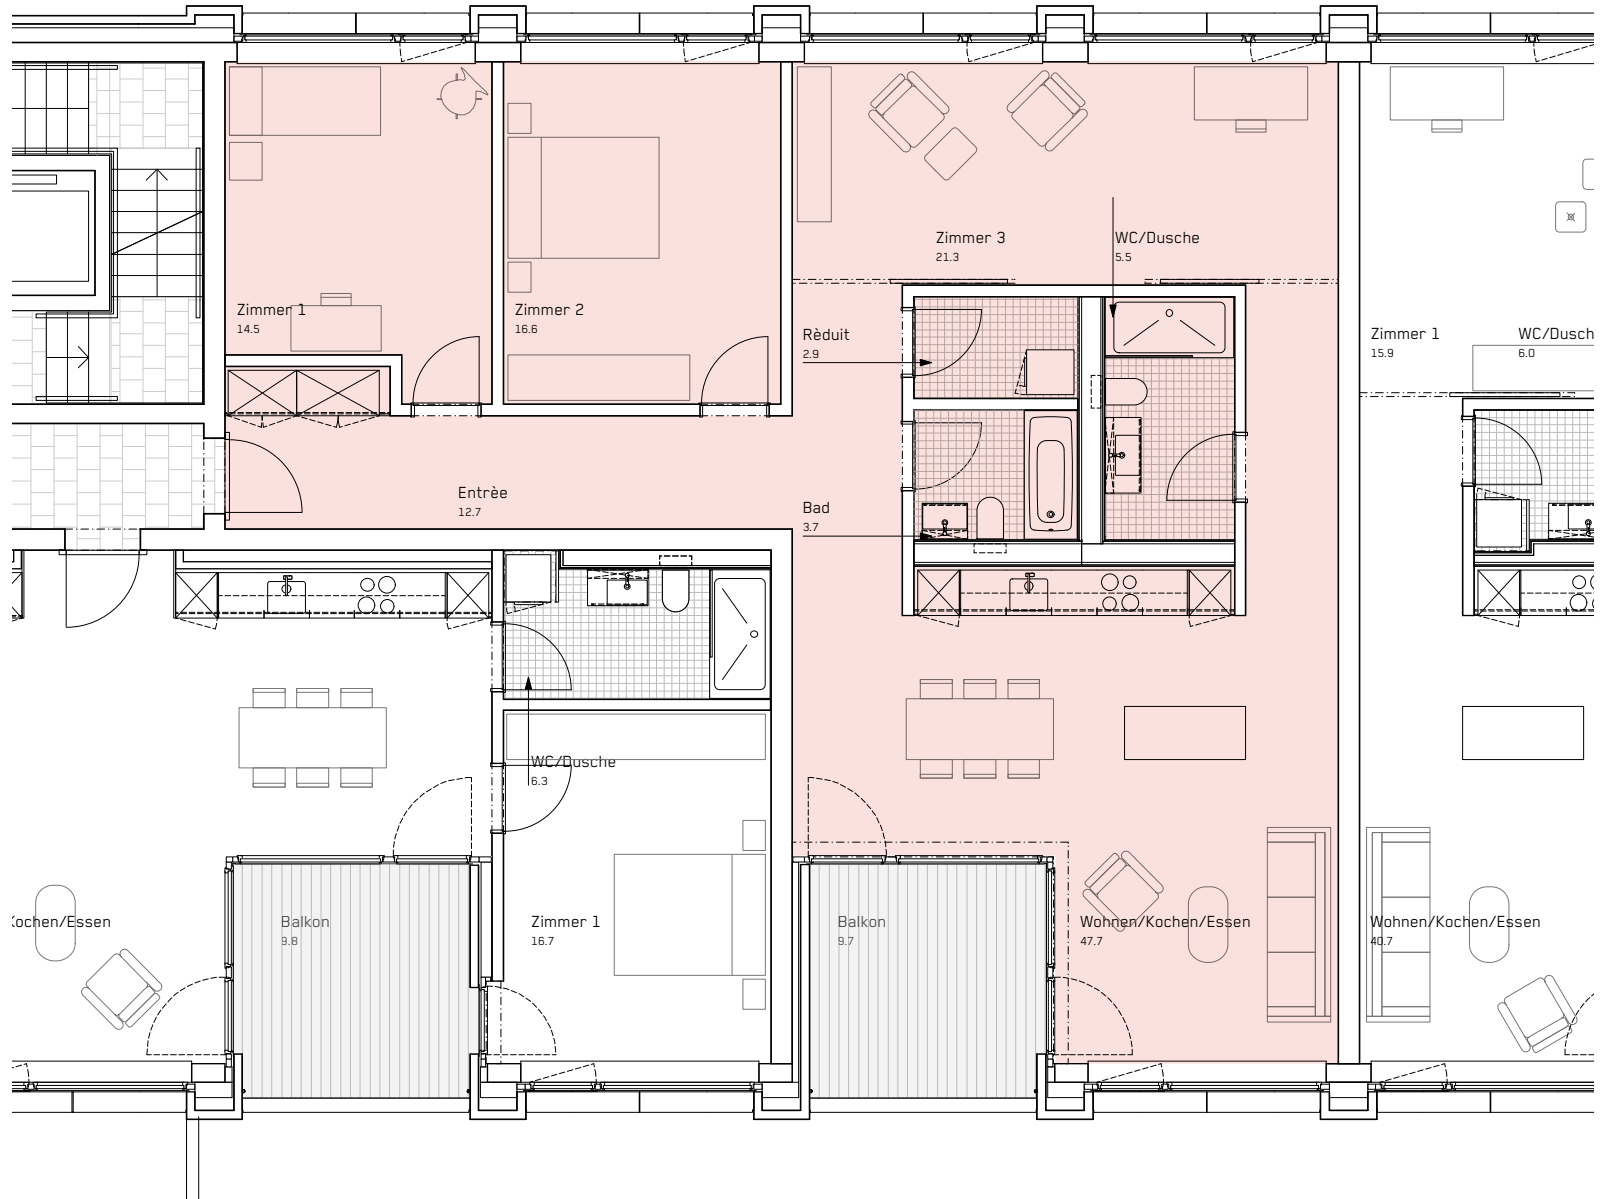

4. VIERTEL

Gebäude	Gerliswilstrasse 13b
Wohnung	33-142
Geschoss	4. OG
Zimmer	4.5
Wohnfläche	125.0 m²
Balkon	9.7 m²

Stand 07.2022
 Änderungen vorbehalten.
 Alle Angaben ohne Gewähr.