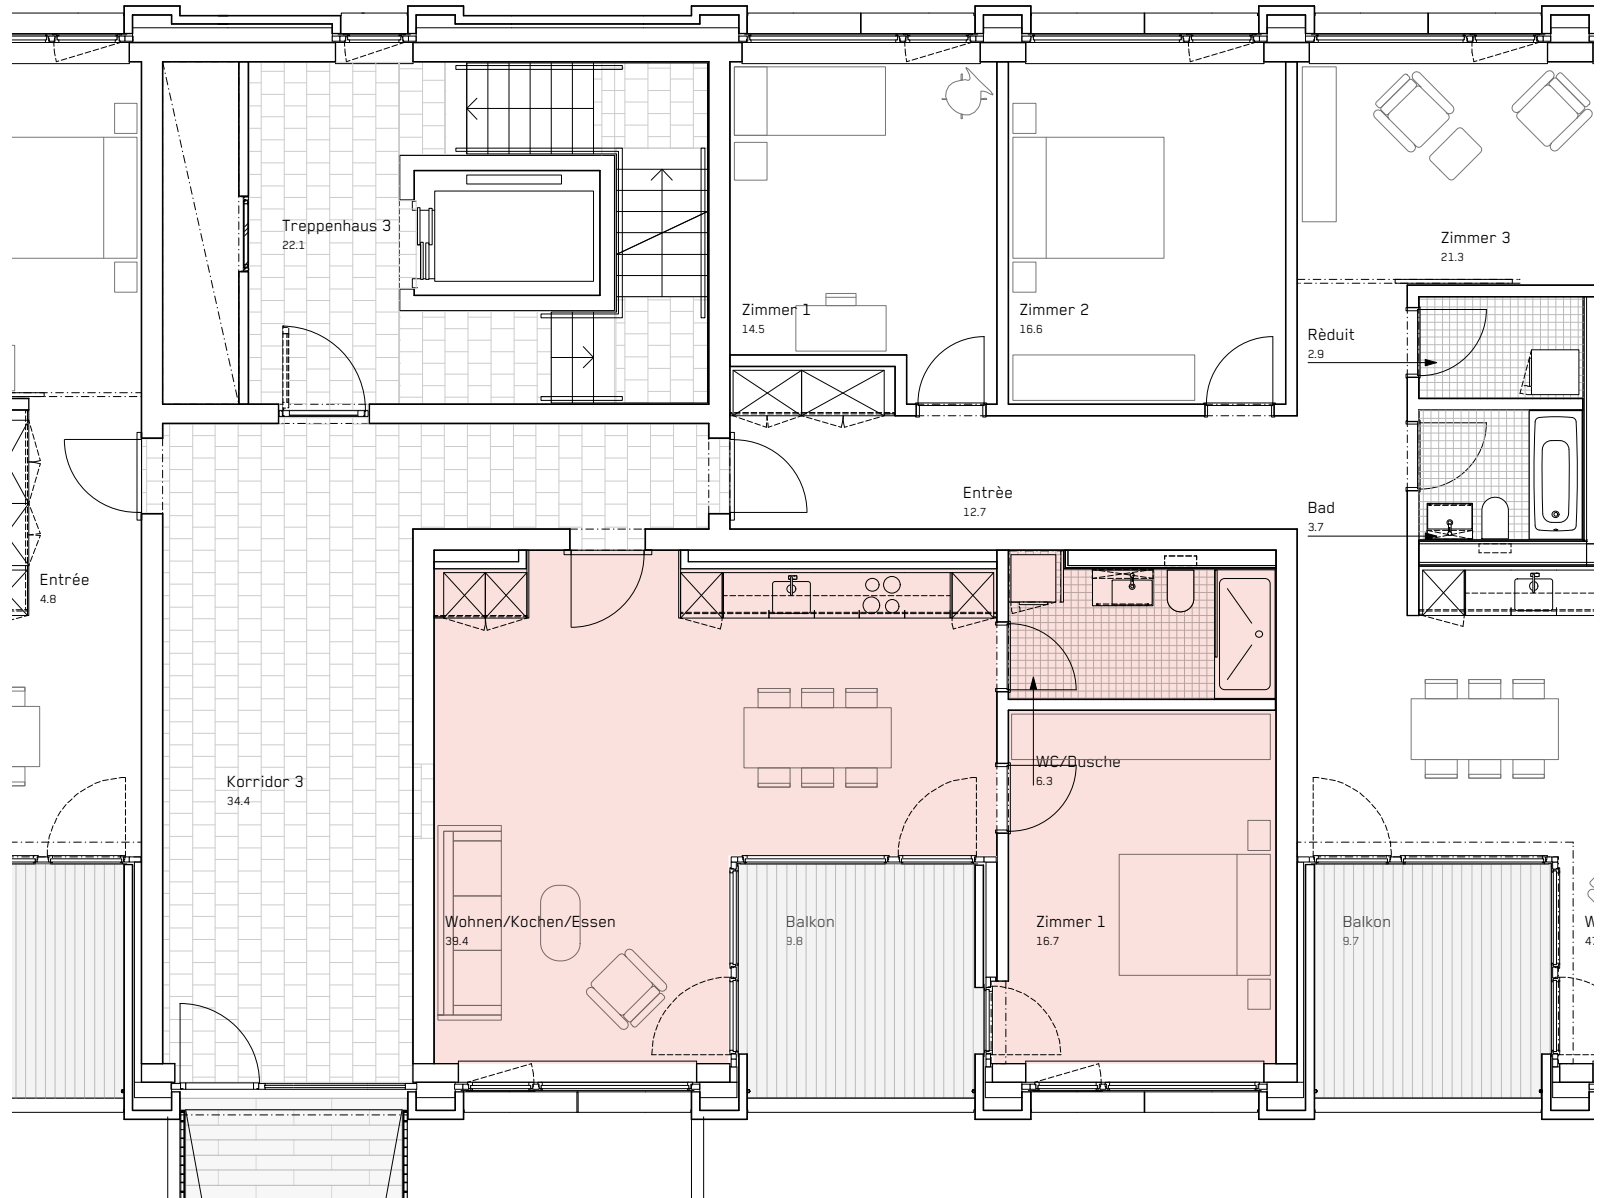

4. VIERTEL

Gebäude	Gerliswilstrasse 13b
Wohnung	33-143
Geschoss	4. OG
Zimmer	2.5
Wohnfläche	62.5 m²
Balkon	9.8 m²

Stand 07.2022
Änderungen vorbehalten.
Alle Angaben ohne Gewähr.