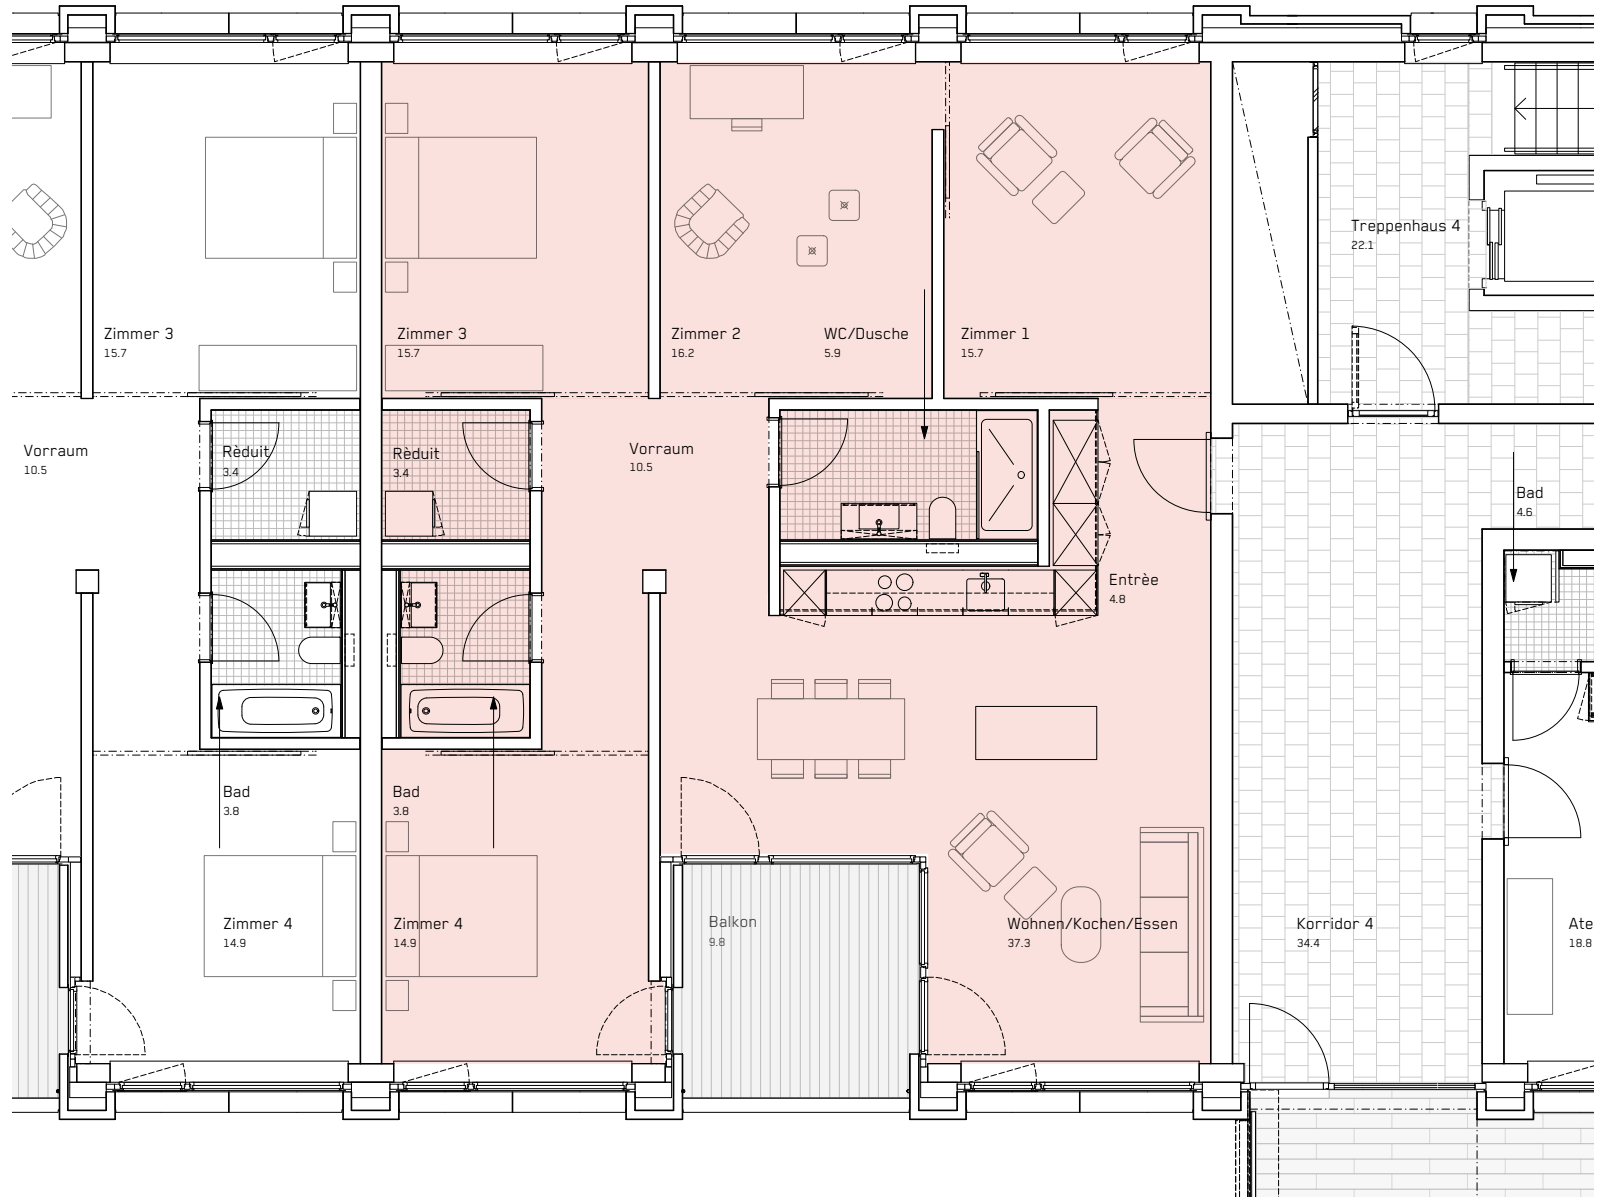

# 4. VIERTEL

Gebäude	<b>Gerliswilstrasse 13a</b>
Wohnung	<b>34-131</b>
Geschoss	<b>3. OG</b>
Zimmer	<b>5.5</b>
Wohnfläche	<b>128.4 m<sup>2</sup></b>
Balkon	<b>9.8 m<sup>2</sup></b>

Stand 07.2022  
 Änderungen vorbehalten.  
 Alle Angaben ohne Gewähr.