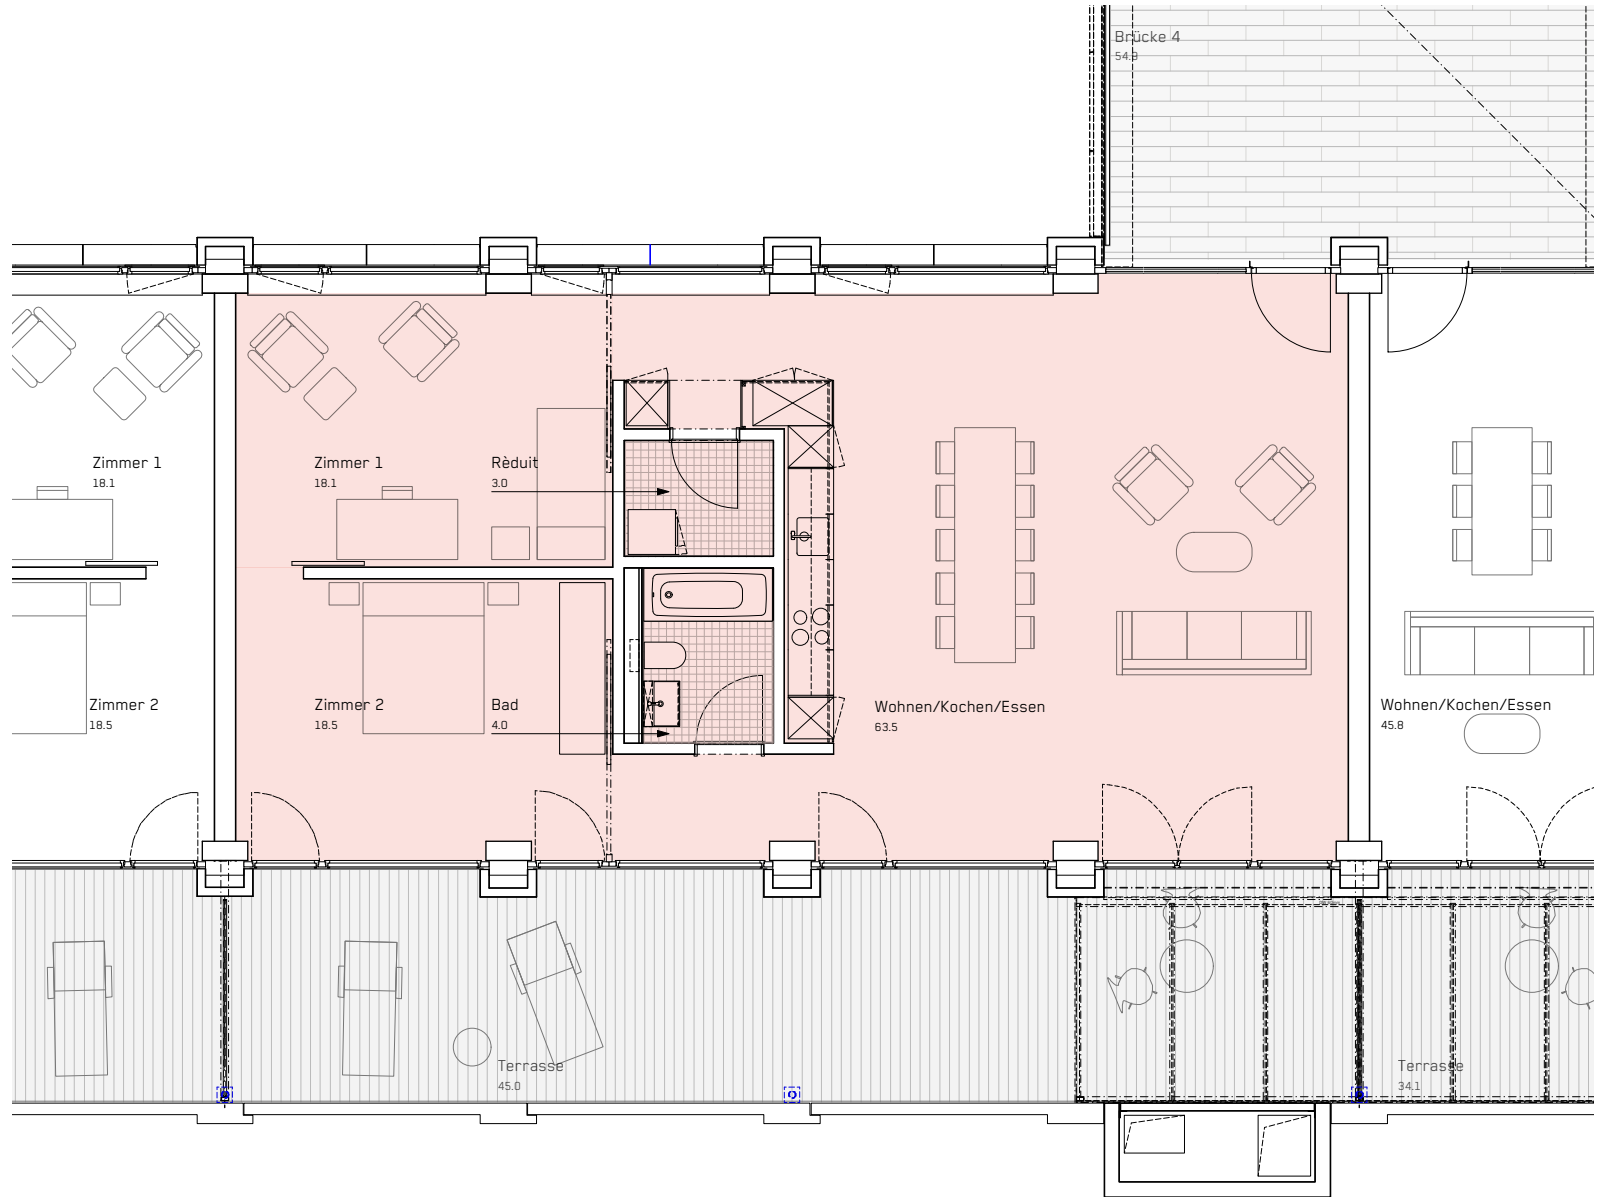

# 4. VIERTEL

Gebäude	<b>Gerliswilstrasse 13a</b>
Wohnung	<b>34-134</b>
Geschoss	<b>3. OG</b>
Zimmer	<b>3.5 Loft</b>
Wohnfläche	<b>107.1 m<sup>2</sup></b>
Terrasse	<b>45 m<sup>2</sup></b>

Stand 07.2022  
Änderungen vorbehalten.  
Alle Angaben ohne Gewähr.