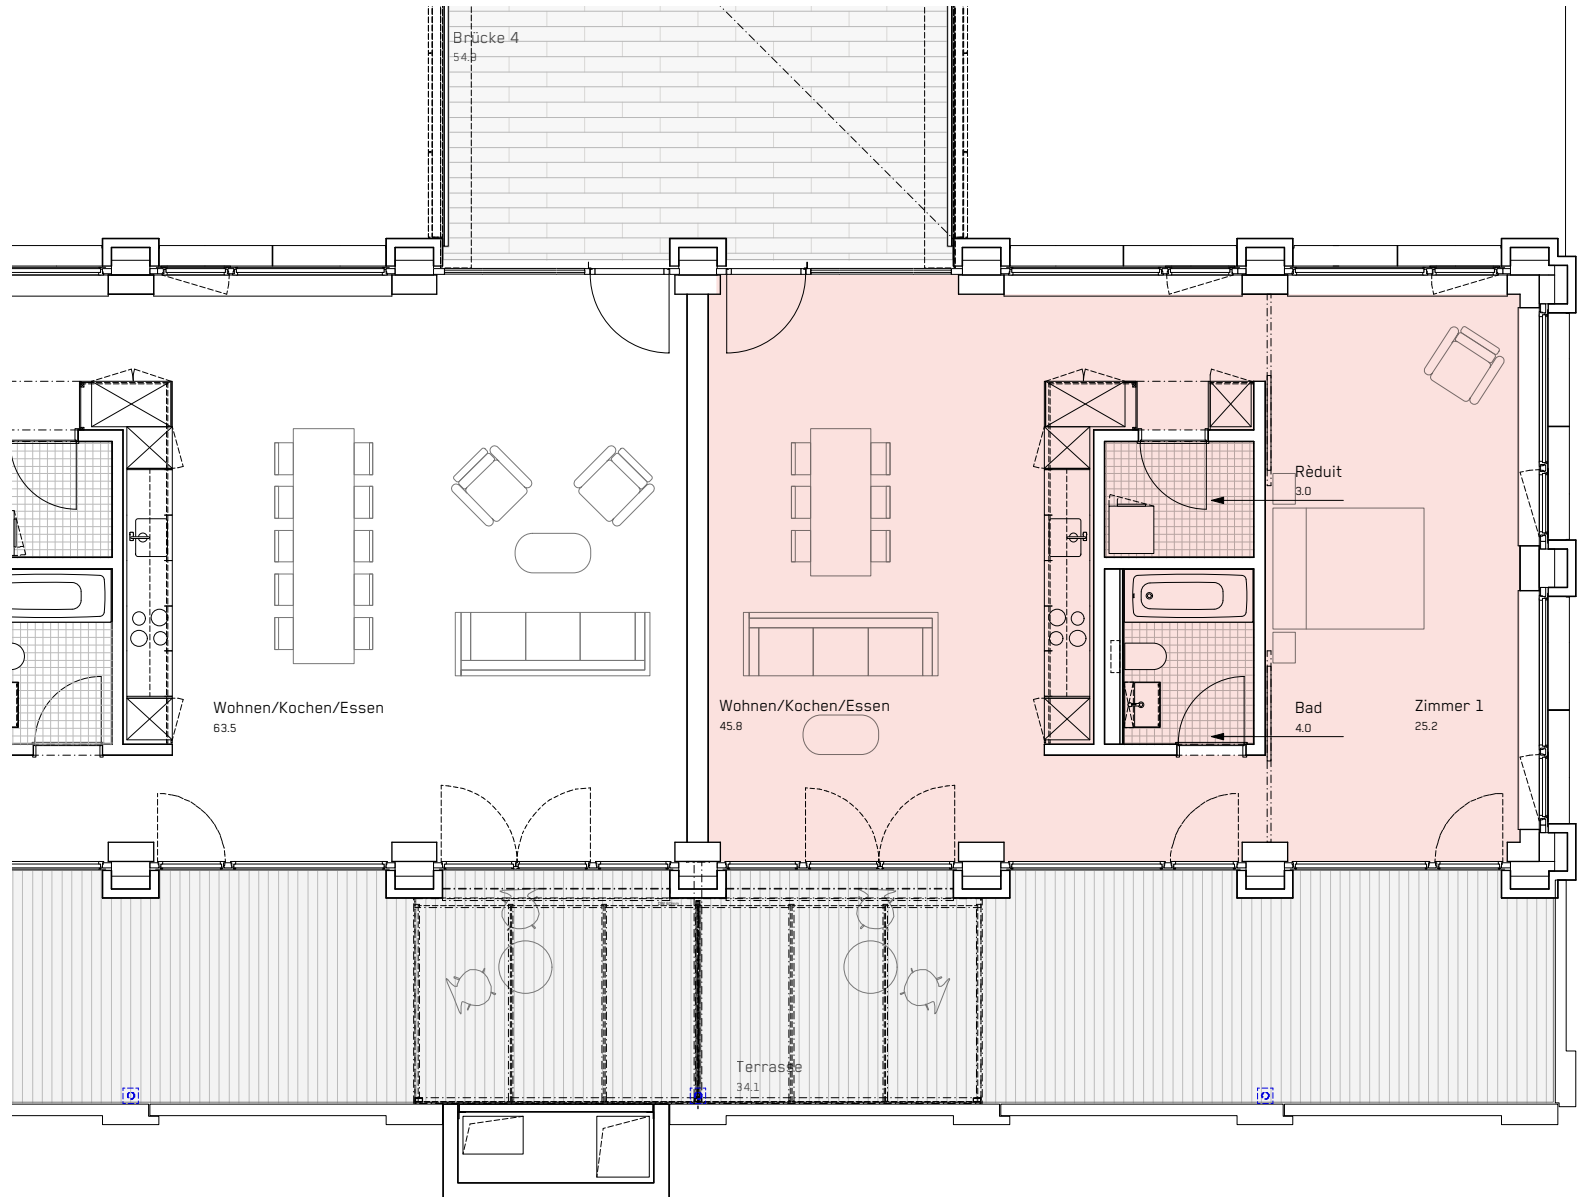

4. VIERTEL

Gebäude	Gerliswilstrasse 13a
Wohnung	34-135
Geschoss	3. OG
Zimmer	Loft
Wohnfläche	78 m²
Terrasse	34.1 m²

Stand 07.2022
Änderungen vorbehalten.
Alle Angaben ohne Gewähr.