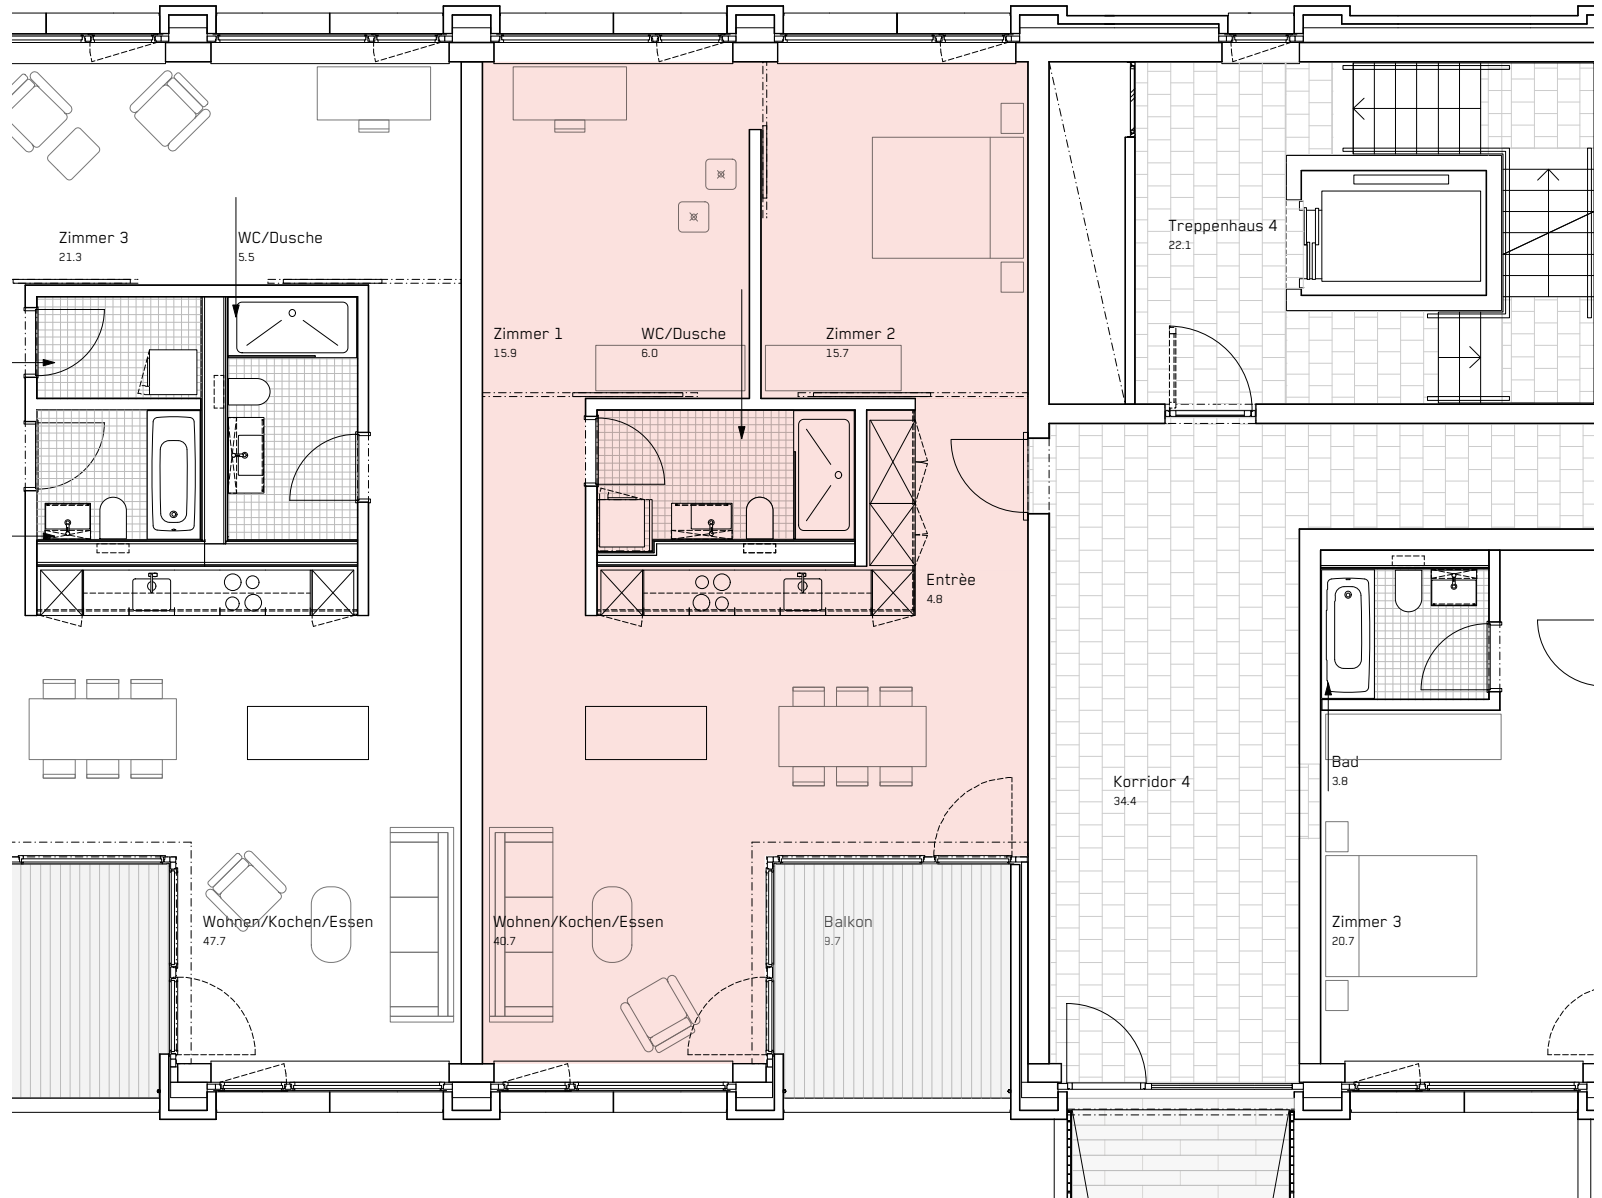

# 4. VIERTEL

Gebäude	<b>Gerliswilstrasse 13a</b>
Wohnung	<b>34-141</b>
Geschoss	<b>4. OG</b>
Zimmer	<b>3.5</b>
Wohnfläche	<b>83.1 m<sup>2</sup></b>
Balkon	<b>9.7 m<sup>2</sup></b>

Stand 07.2022  
 Änderungen vorbehalten.  
 Alle Angaben ohne Gewähr.