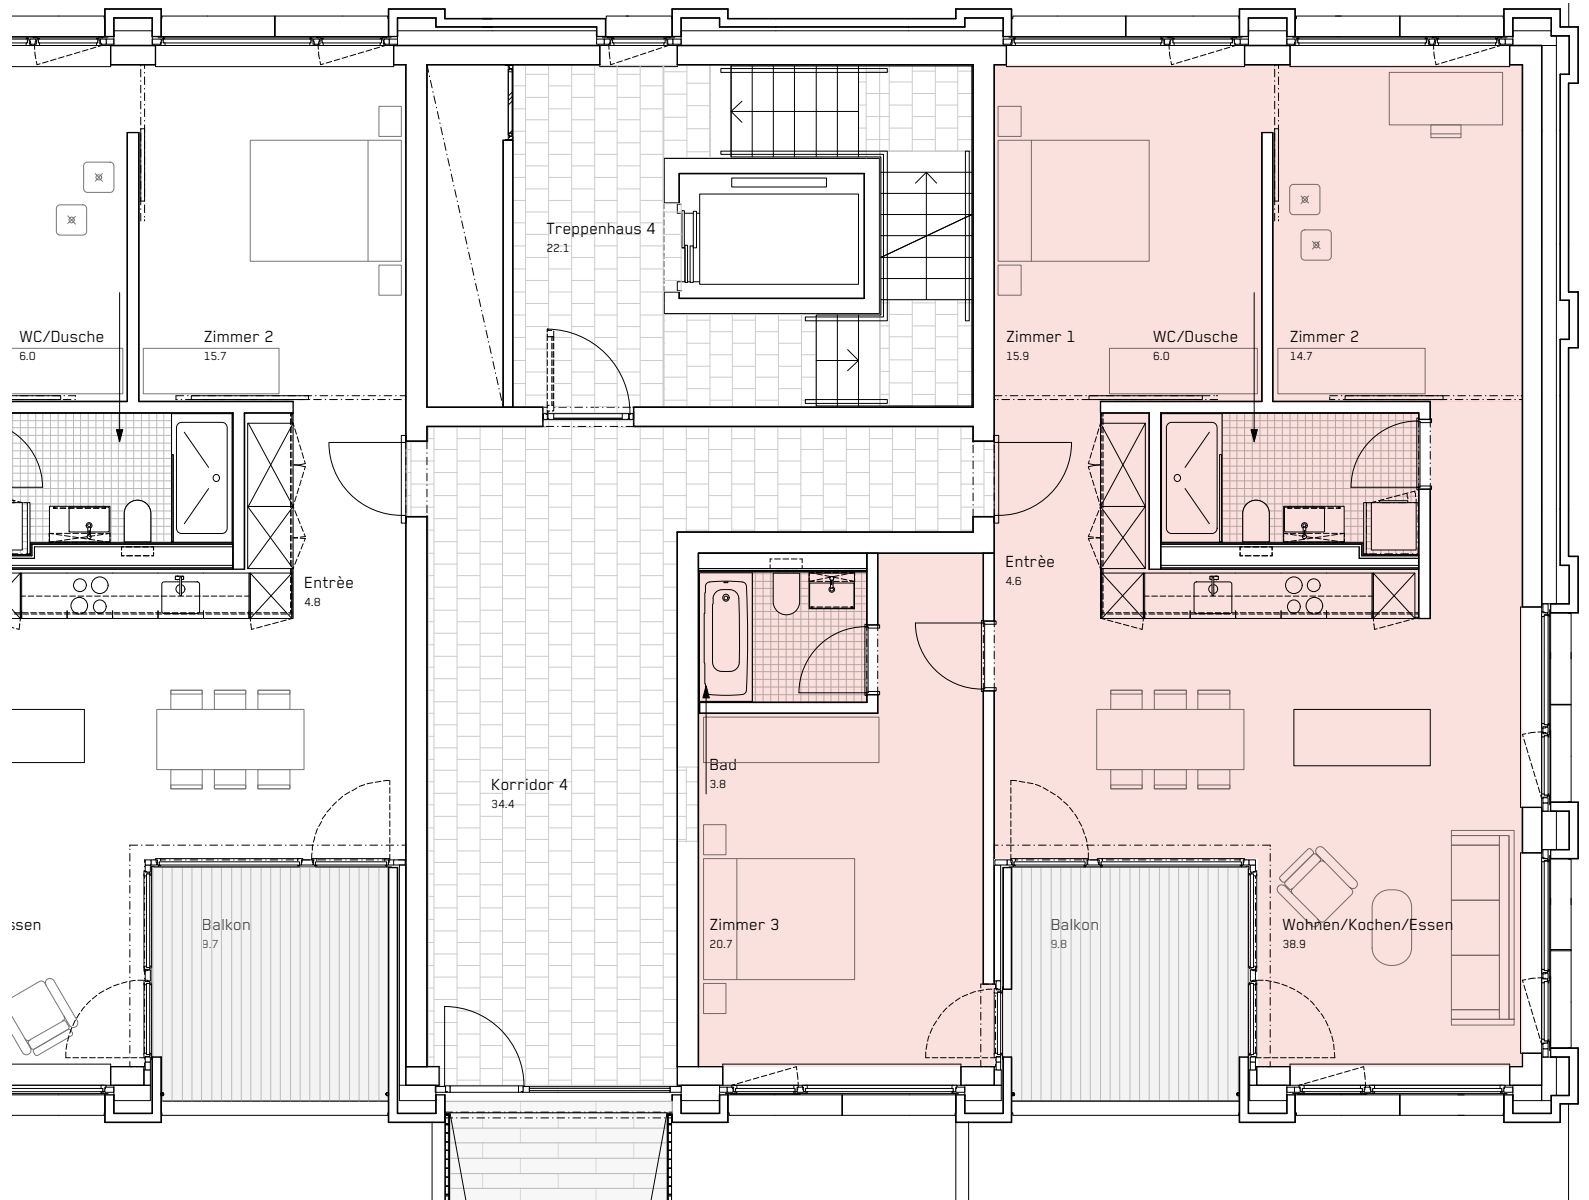

4. VIERTEL

Gebäude	Gerliswilstrasse 13a
Wohnung	34-142
Geschoss	4. OG
Zimmer	4.5
Wohnfläche	104.5 m²
Balkon	9.8 m²

Stand 07.2022
Änderungen vorbehalten.
Alle Angaben ohne Gewähr.