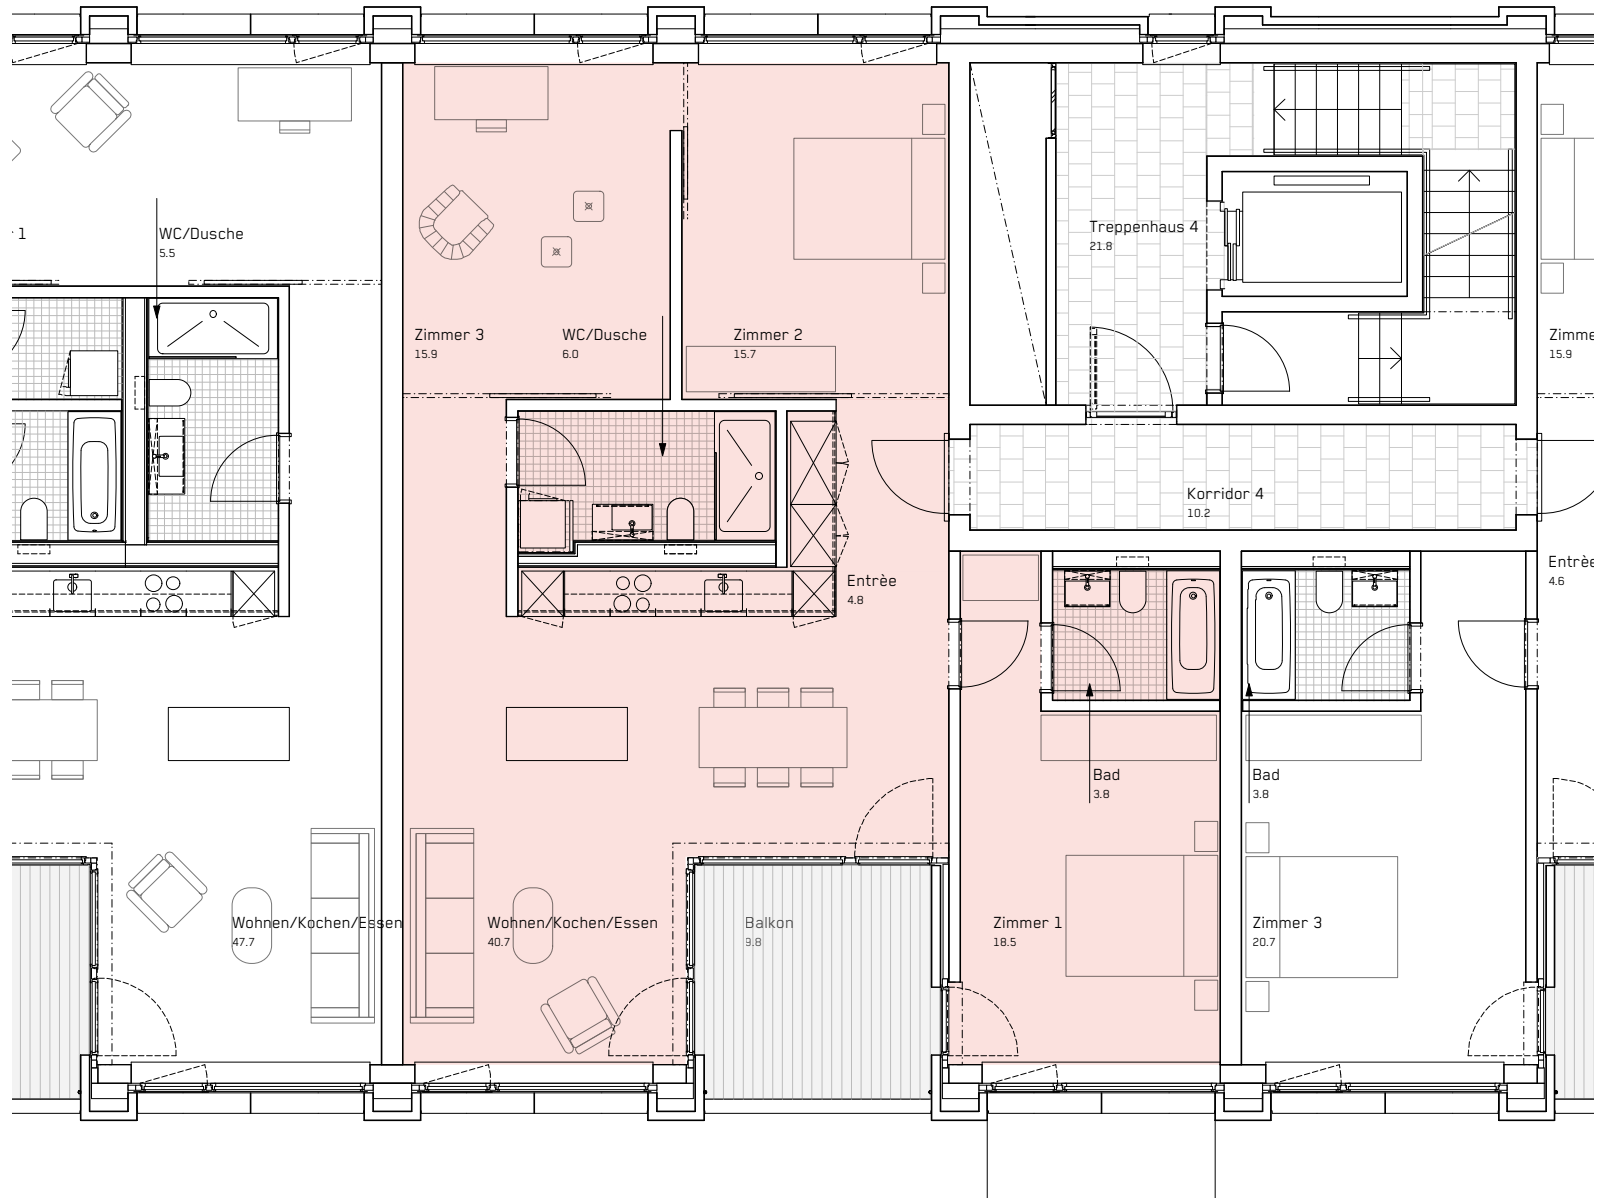

4. VIERTEL

Gebäude	Gerliswilstrasse 13a
Wohnung	34-151
Geschoss	5. OG
Zimmer	4.5
Wohnfläche	105.4 m²
Balkon	9.8 m²

Stand 07.2022
Änderungen vorbehalten.
Alle Angaben ohne Gewähr.