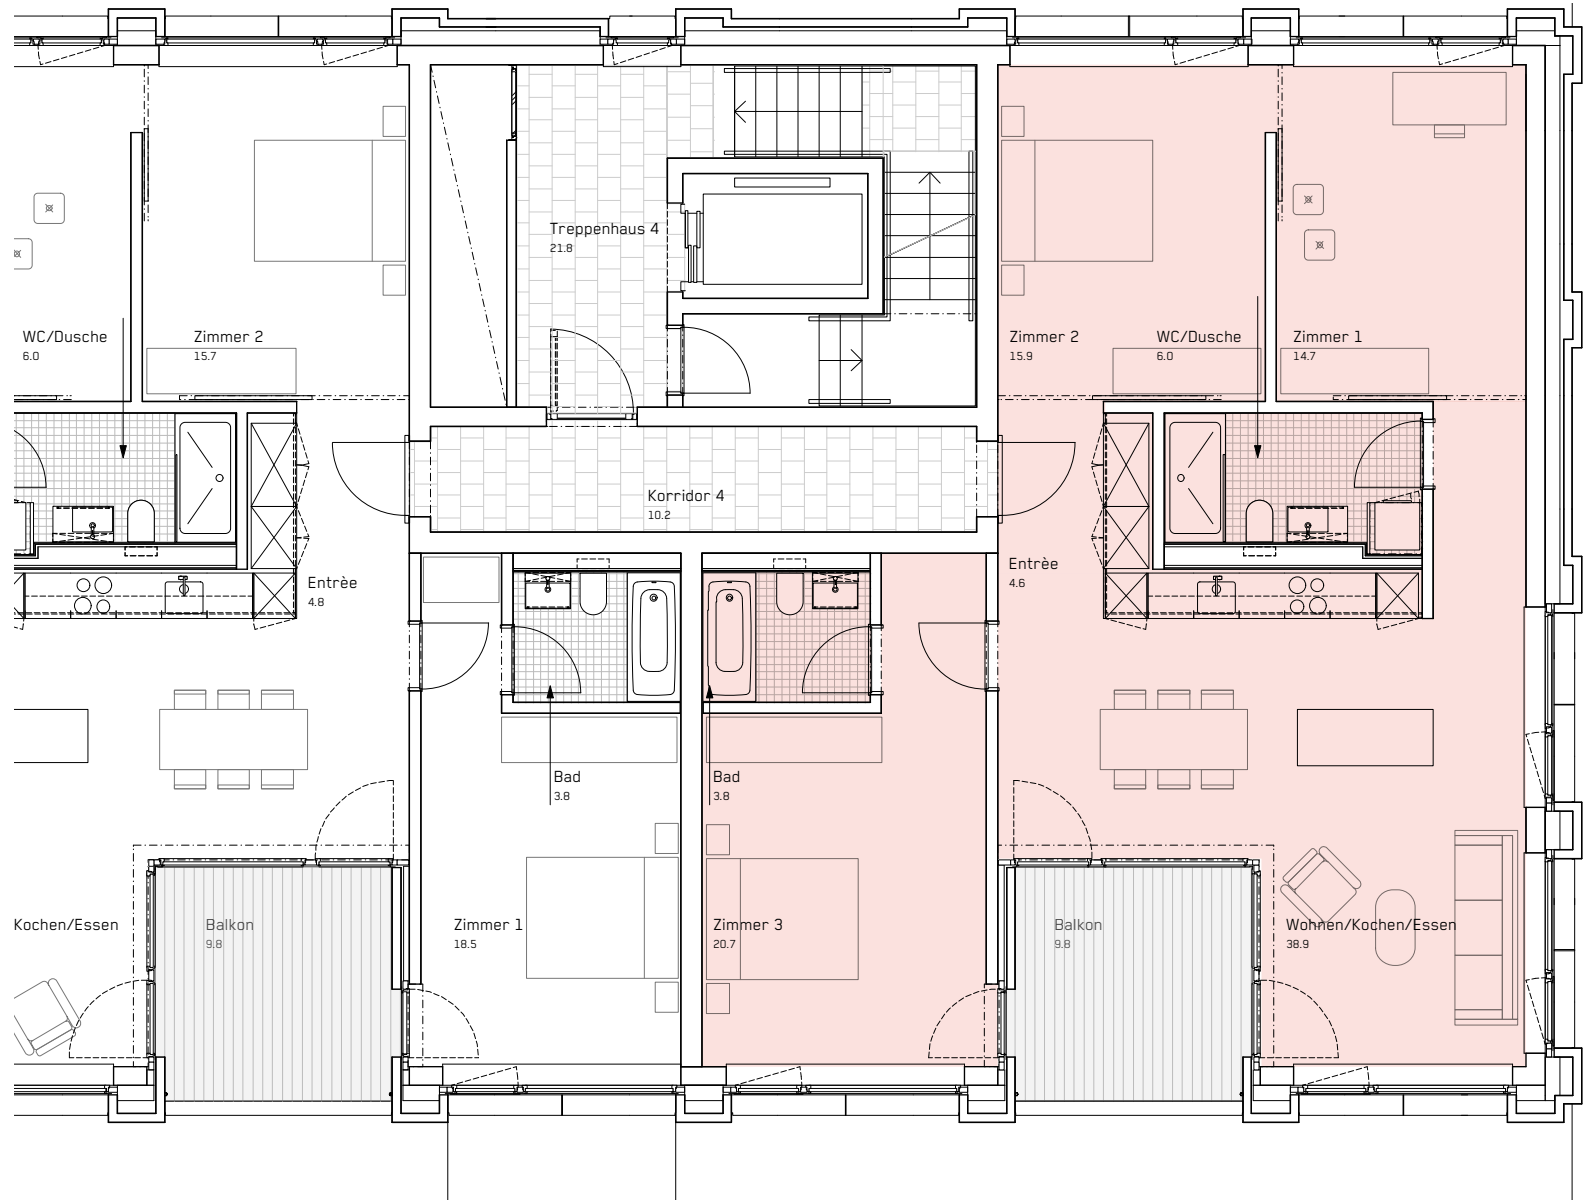

4. VIERTEL

Gebäude	Gerliswilstrasse 13a
Wohnung	34-152
Geschoss	5. OG
Zimmer	4.5
Wohnfläche	104.5 m²
Balkon	9.8 m²

Stand 07.2022
Änderungen vorbehalten.
Alle Angaben ohne Gewähr.