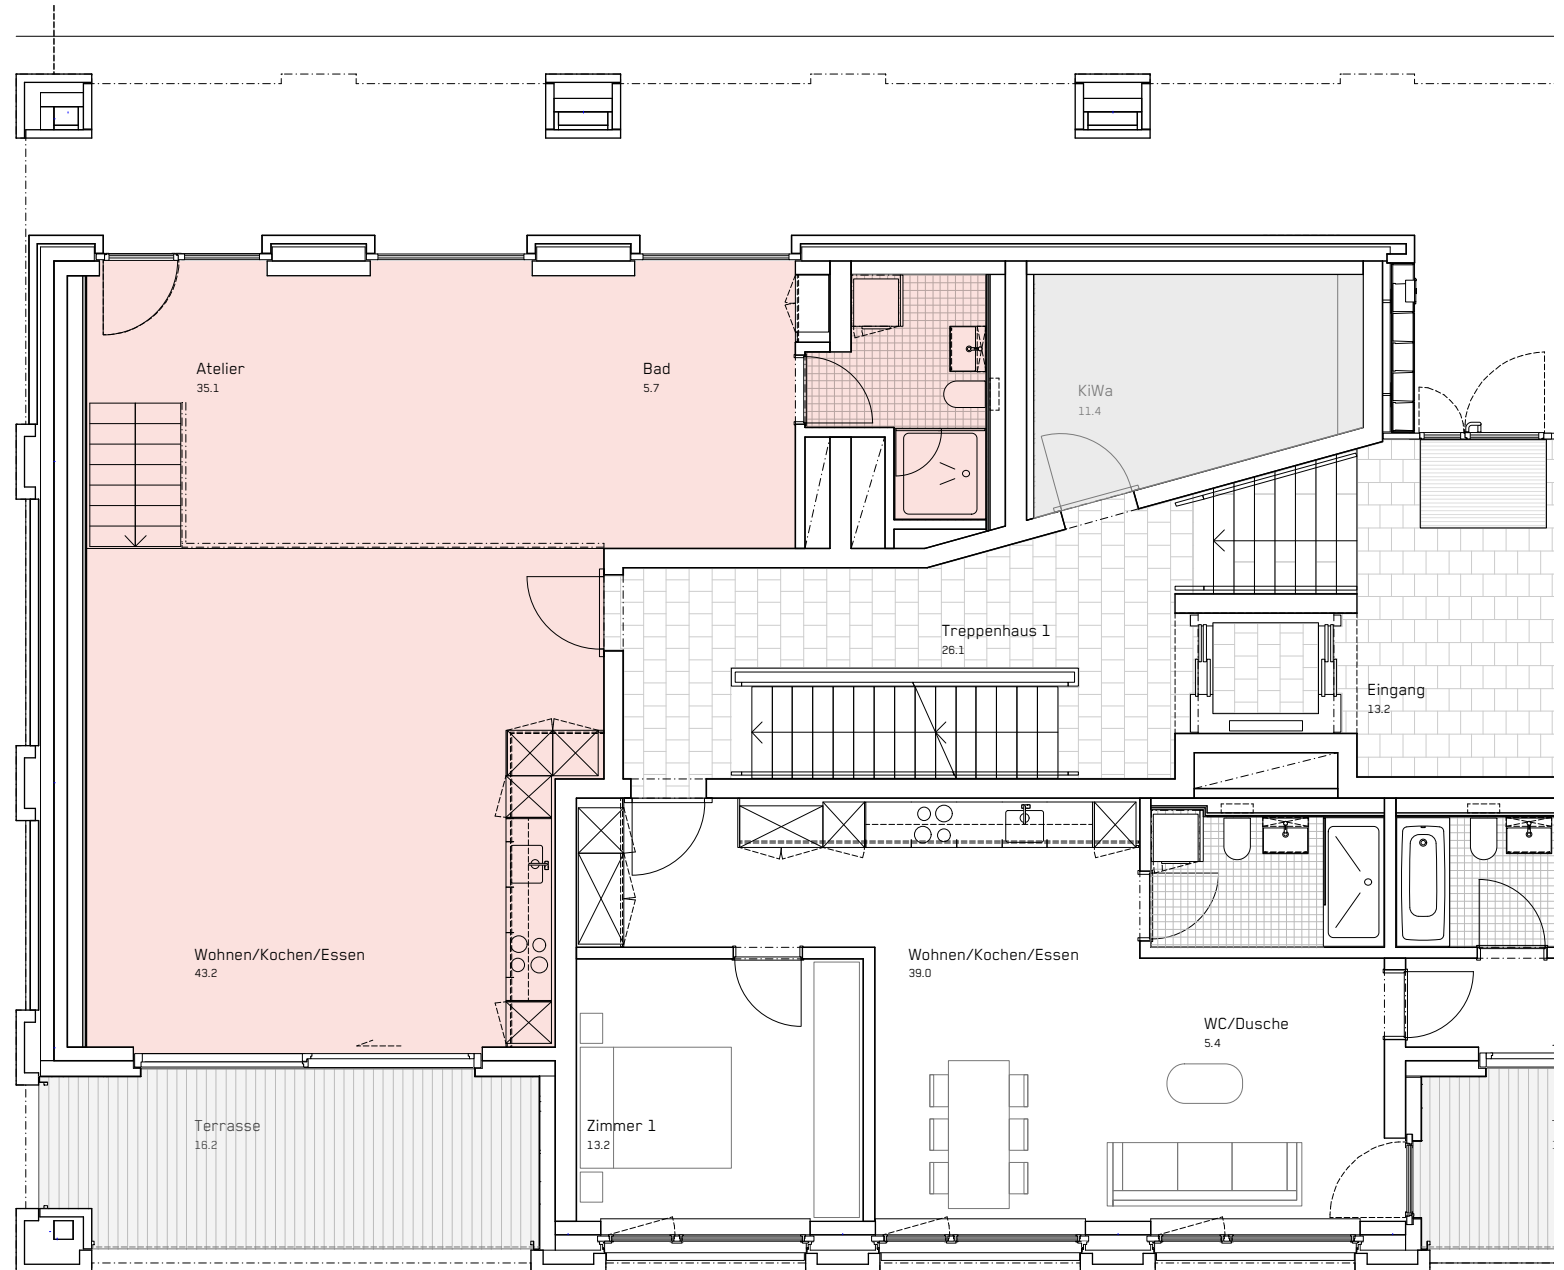

4. VIERTEL

Gebäude **Fadenstrasse 26**

Wohnung **41-101**

Geschoss **EG**

Zimmer **1.5**

Wohnfläche **84.0 m²**

Terrasse **16.2 m²**

Stand 07.2022
Änderungen vorbehalten.
Alle Angaben ohne Gewähr.