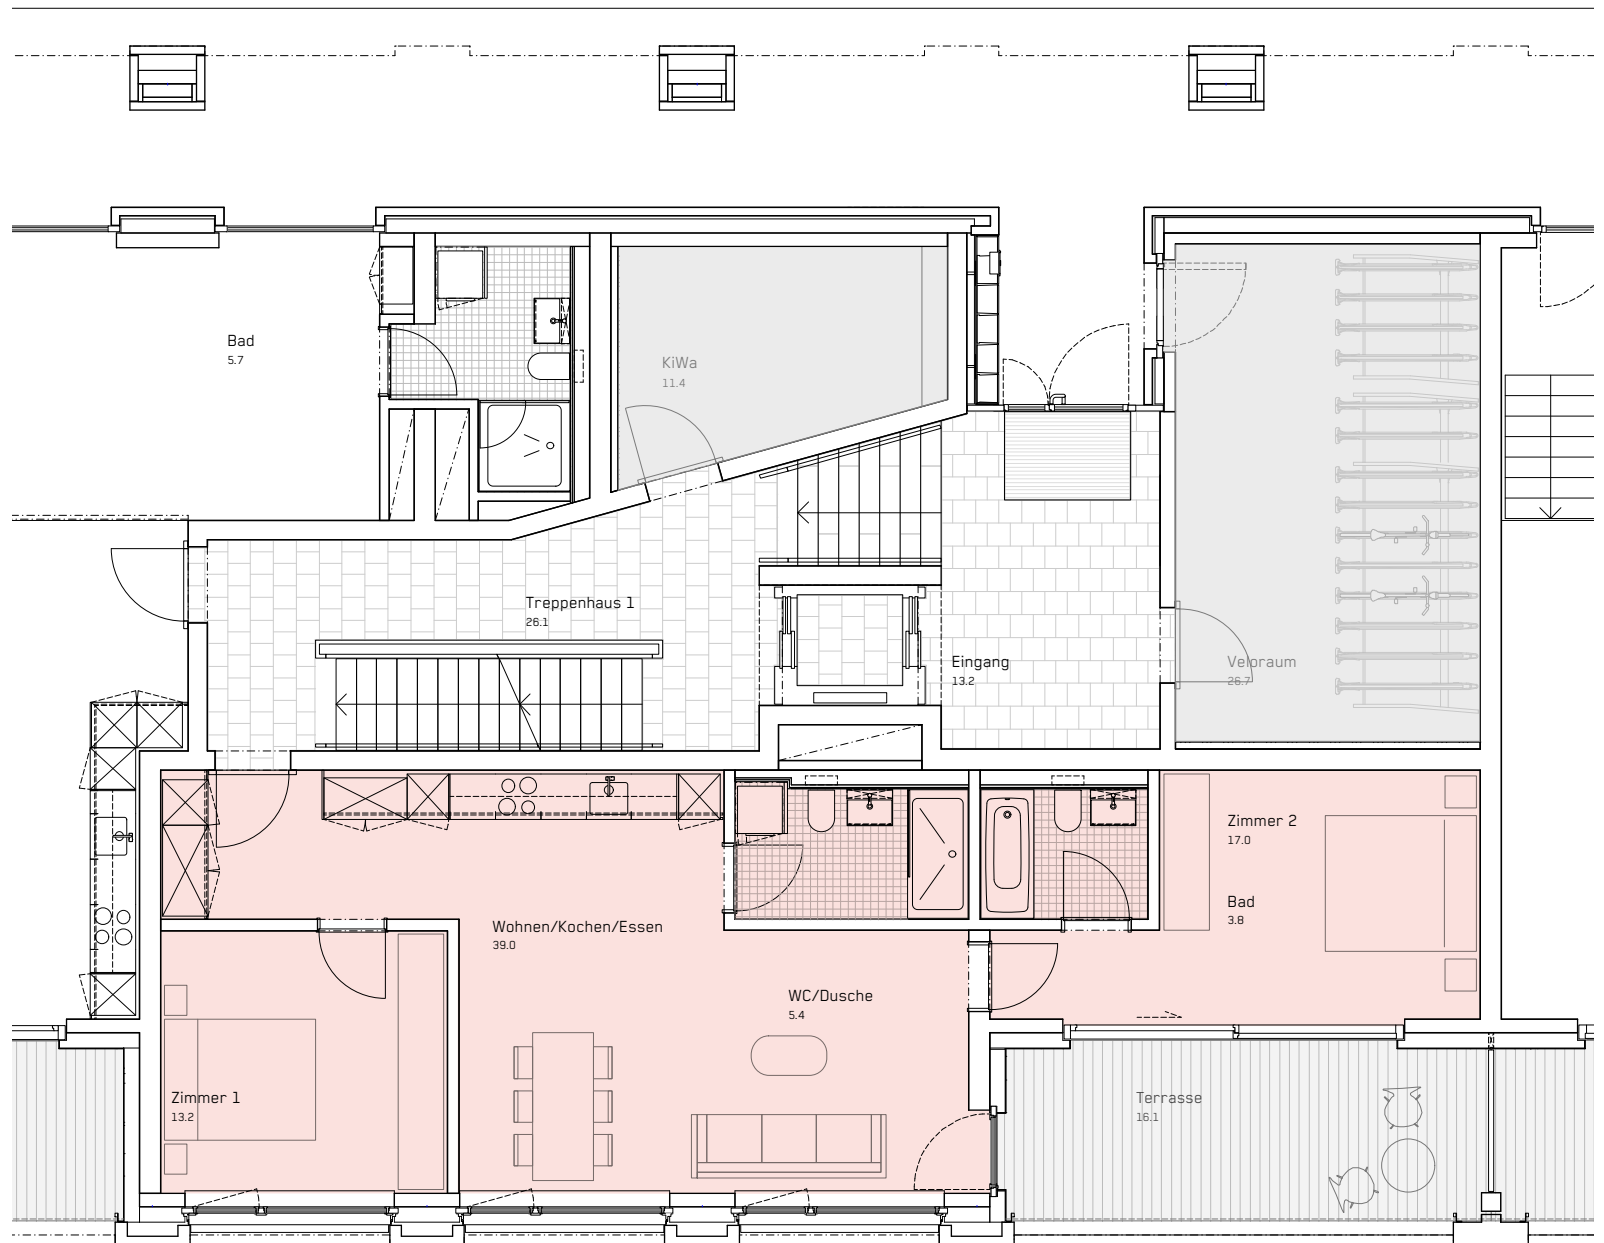

# 4 VIERTEL

Gebäude	<b>Fadenstrasse 26</b>
Wohnung	<b>41-102</b>
Geschoss	<b>EG</b>
Zimmer	<b>3.5</b>
Wohnfläche	<b>78.3 m<sup>2</sup></b>
Terrasse	<b>16.1 m<sup>2</sup></b>

Stand 07.2022  
Änderungen vorbehalten.  
Alle Angaben ohne Gewähr.