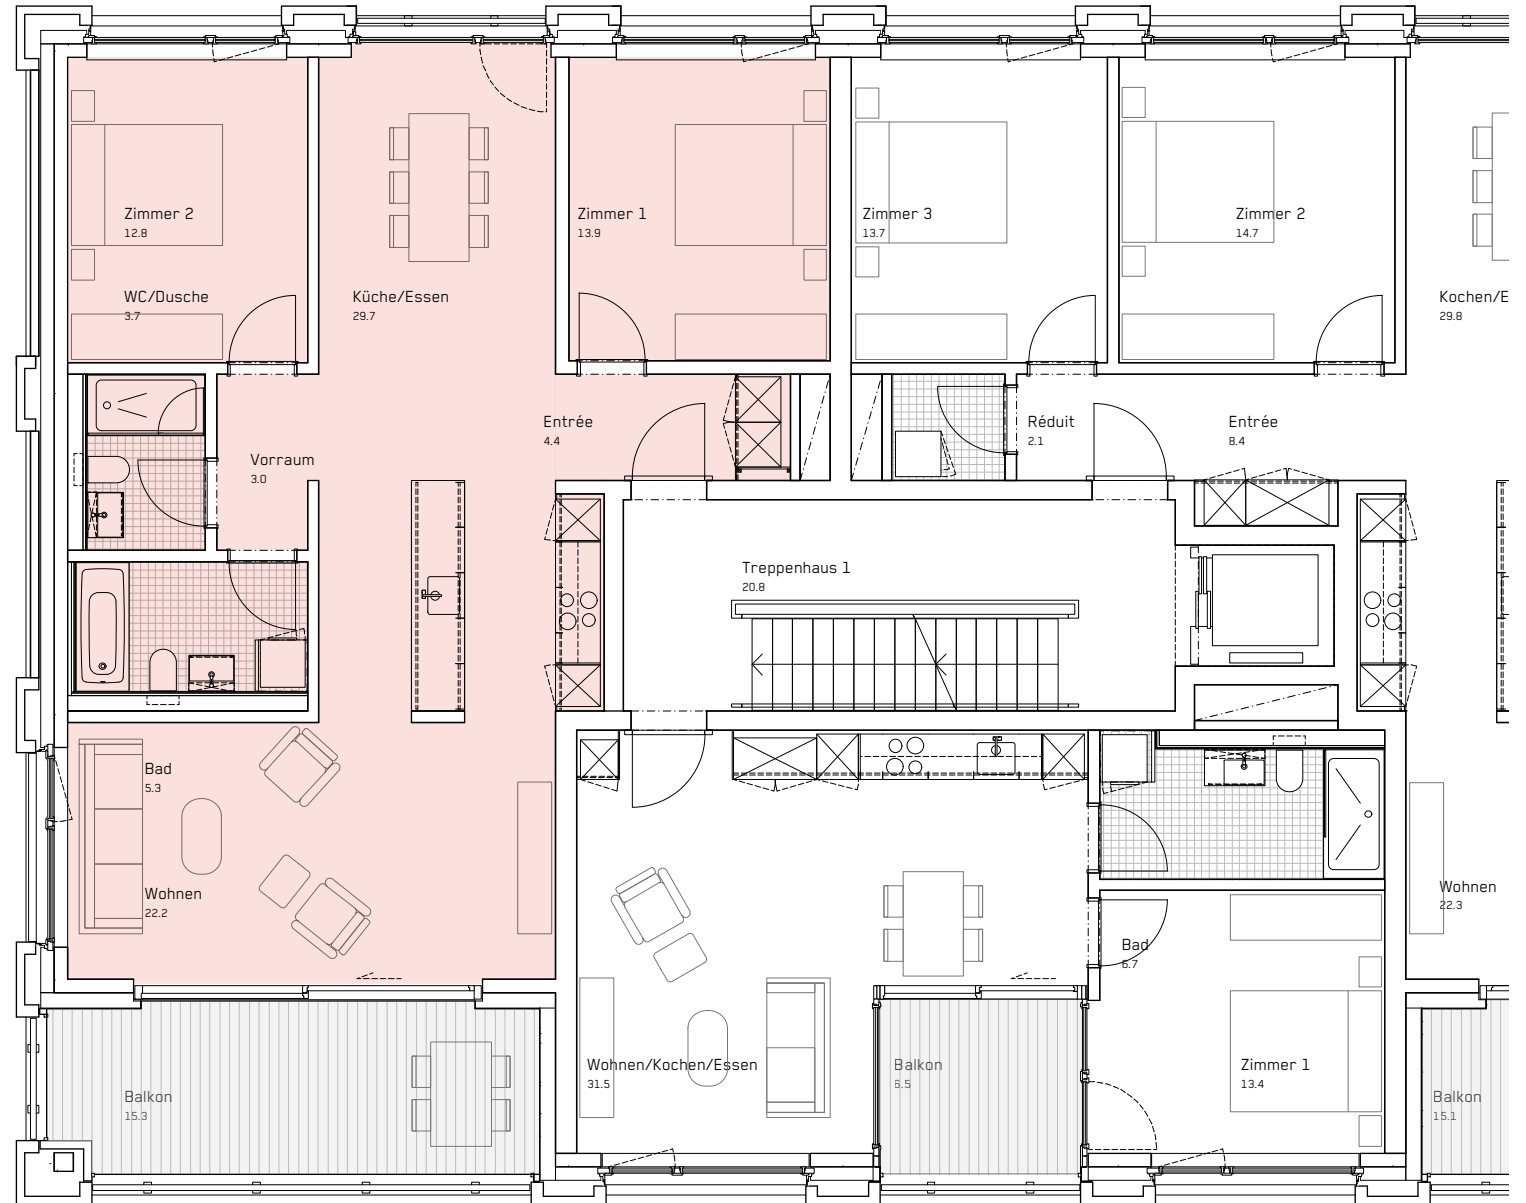

# 4. VIERTEL

Gebäude	<b>Fadenstrasse 26</b>
Wohnung	<b>41-111</b>
Geschoss	<b>1. OG</b>
Zimmer	<b>3.5</b>
Wohnfläche	<b>94.9 m<sup>2</sup></b>
Terrasse	<b>15.3 m<sup>2</sup></b>

Stand 07.2022  
Änderungen vorbehalten.  
Alle Angaben ohne Gewähr.