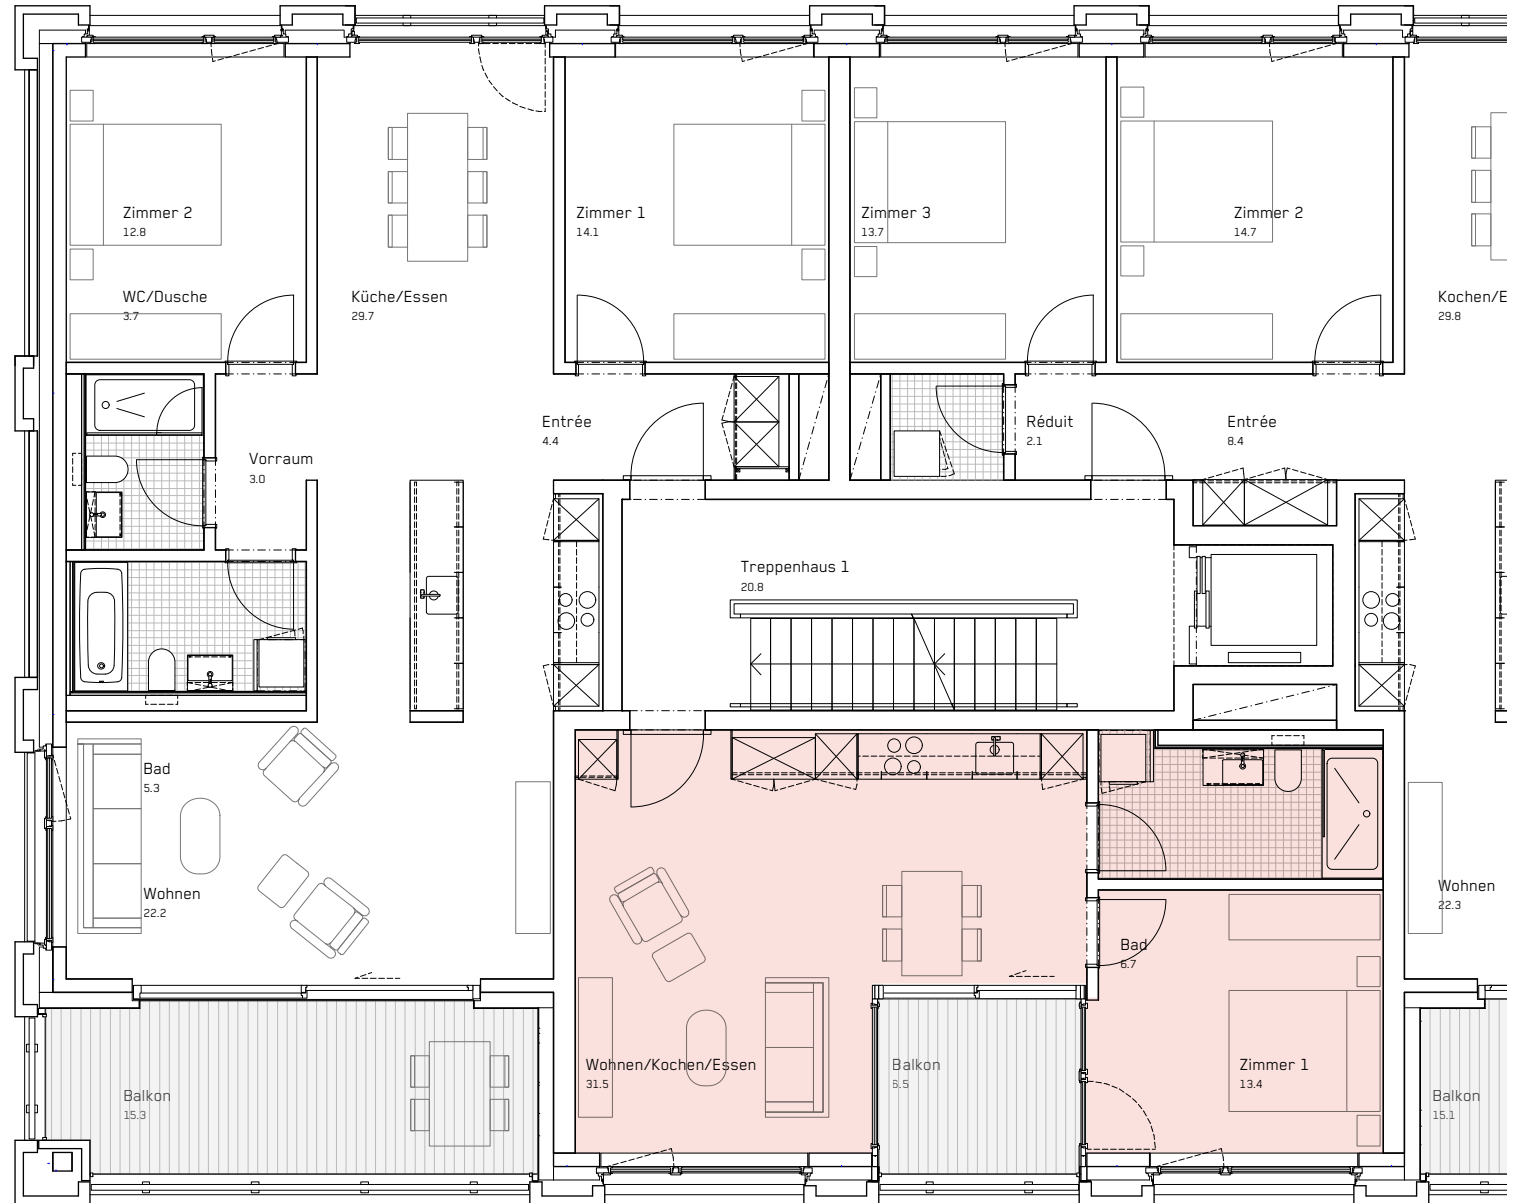

# 4. VIERTEL

Gebäude **Fadenstrasse 26**

Wohnung **41-142**

Geschoss **4. OG**

Zimmer **2.5**

Wohnfläche **51.6 m<sup>2</sup>**

Balkon **6.5 m<sup>2</sup>**

Stand 07.2022  
Änderungen vorbehalten.  
Alle Angaben ohne Gewähr.