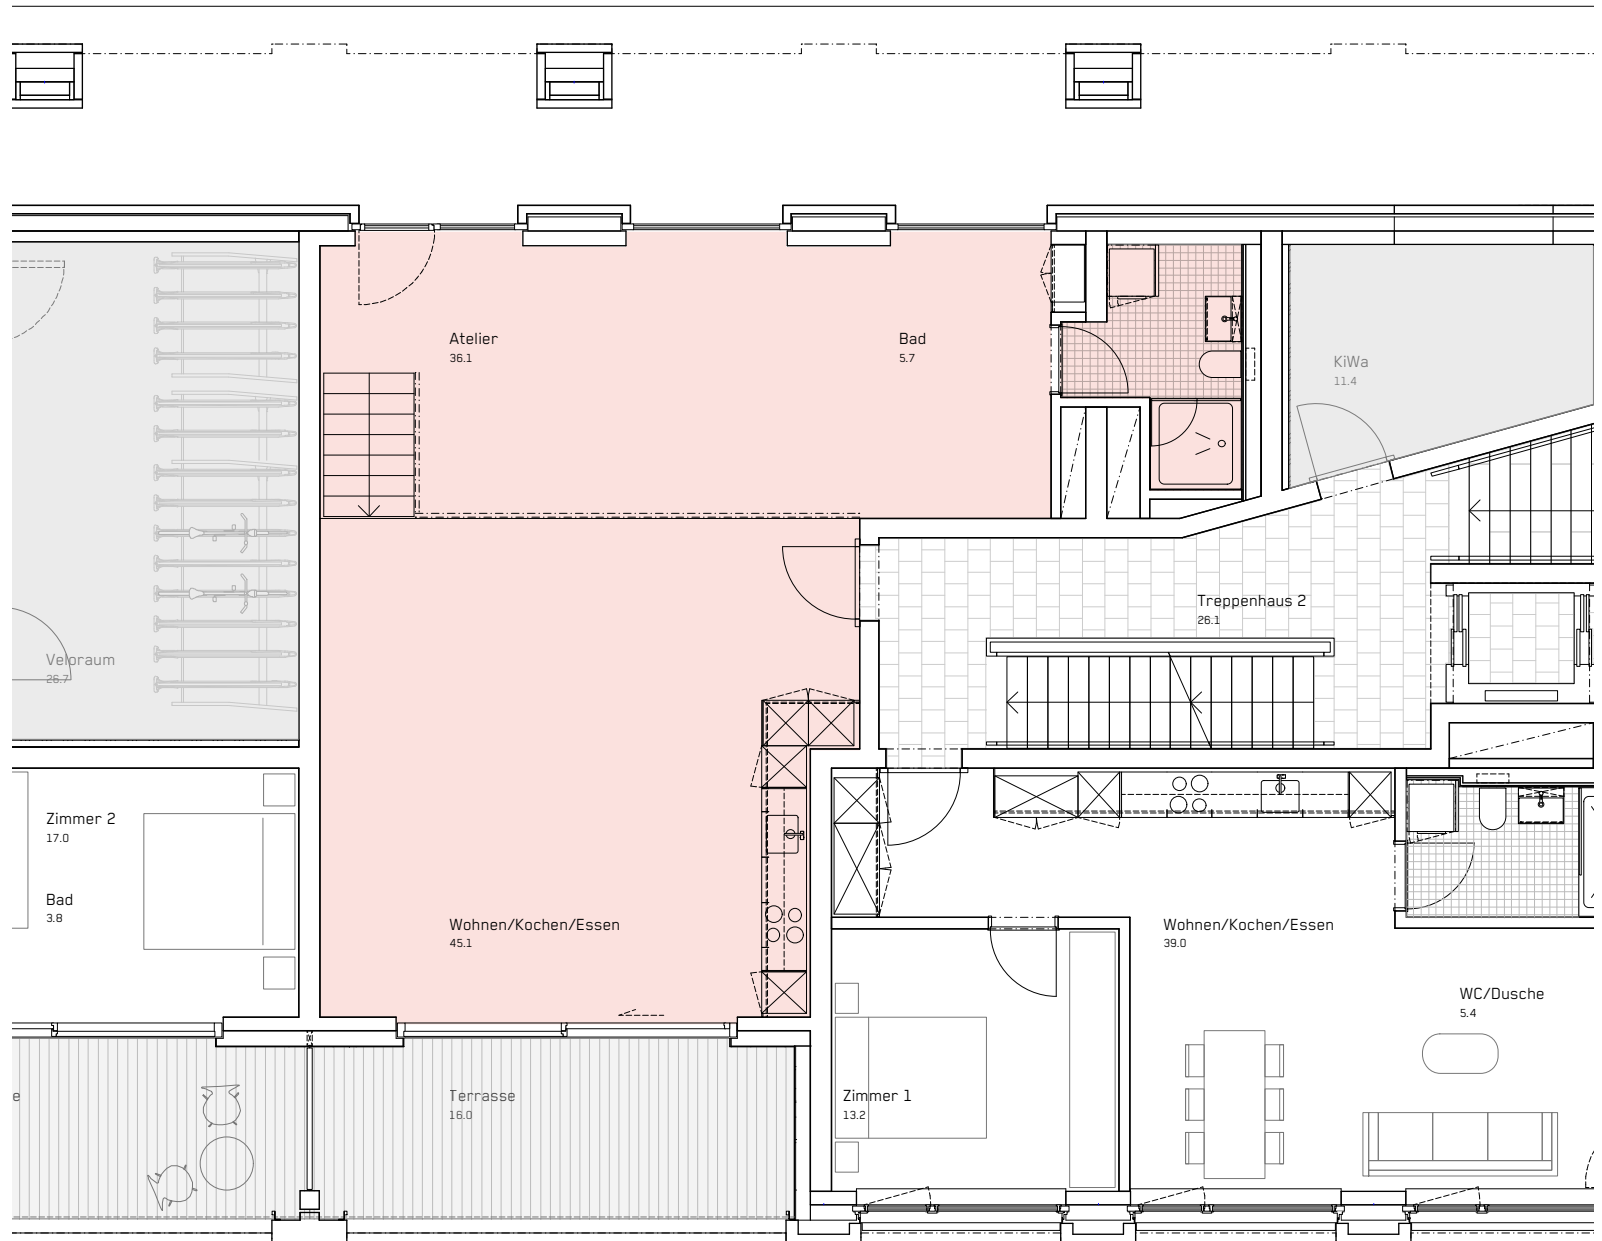

4 VIERTEL

| | |
|------------|---------------------------|
| Gebäude | Fadenstrasse 28 |
| Wohnung | 42-101 |
| Geschoss | EG |
| Zimmer | 1.5 |
| Wohnfläche | 87 m² |
| Terrasse | 16.0 m² |

Stand 07.2022
 Änderungen vorbehalten.
 Alle Angaben ohne Gewähr.