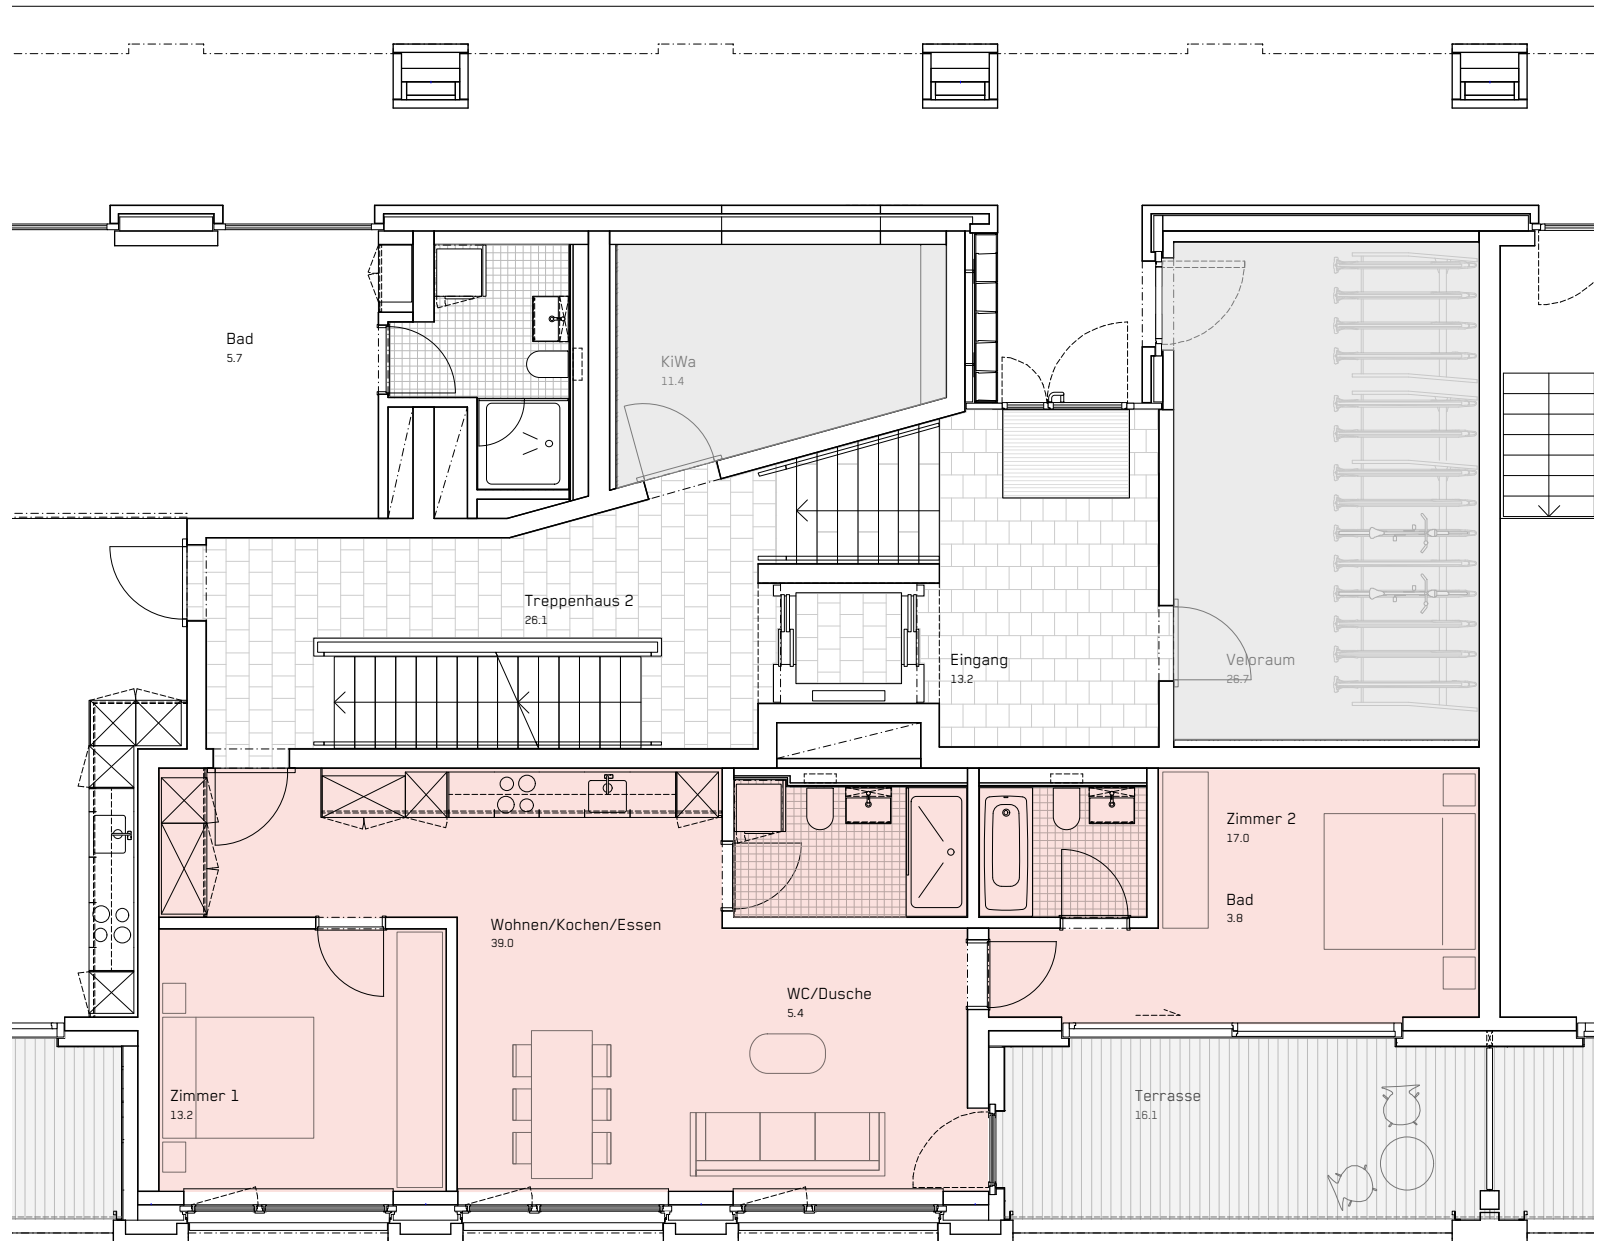

4 VIERTEL

Gebäude	Fadenstrasse 28
Wohnung	42-102
Geschoss	EG
Zimmer	3.5
Wohnfläche	78.3 m²
Terrasse	16.1 m²

Stand 07.2022
Änderungen vorbehalten.
Alle Angaben ohne Gewähr.