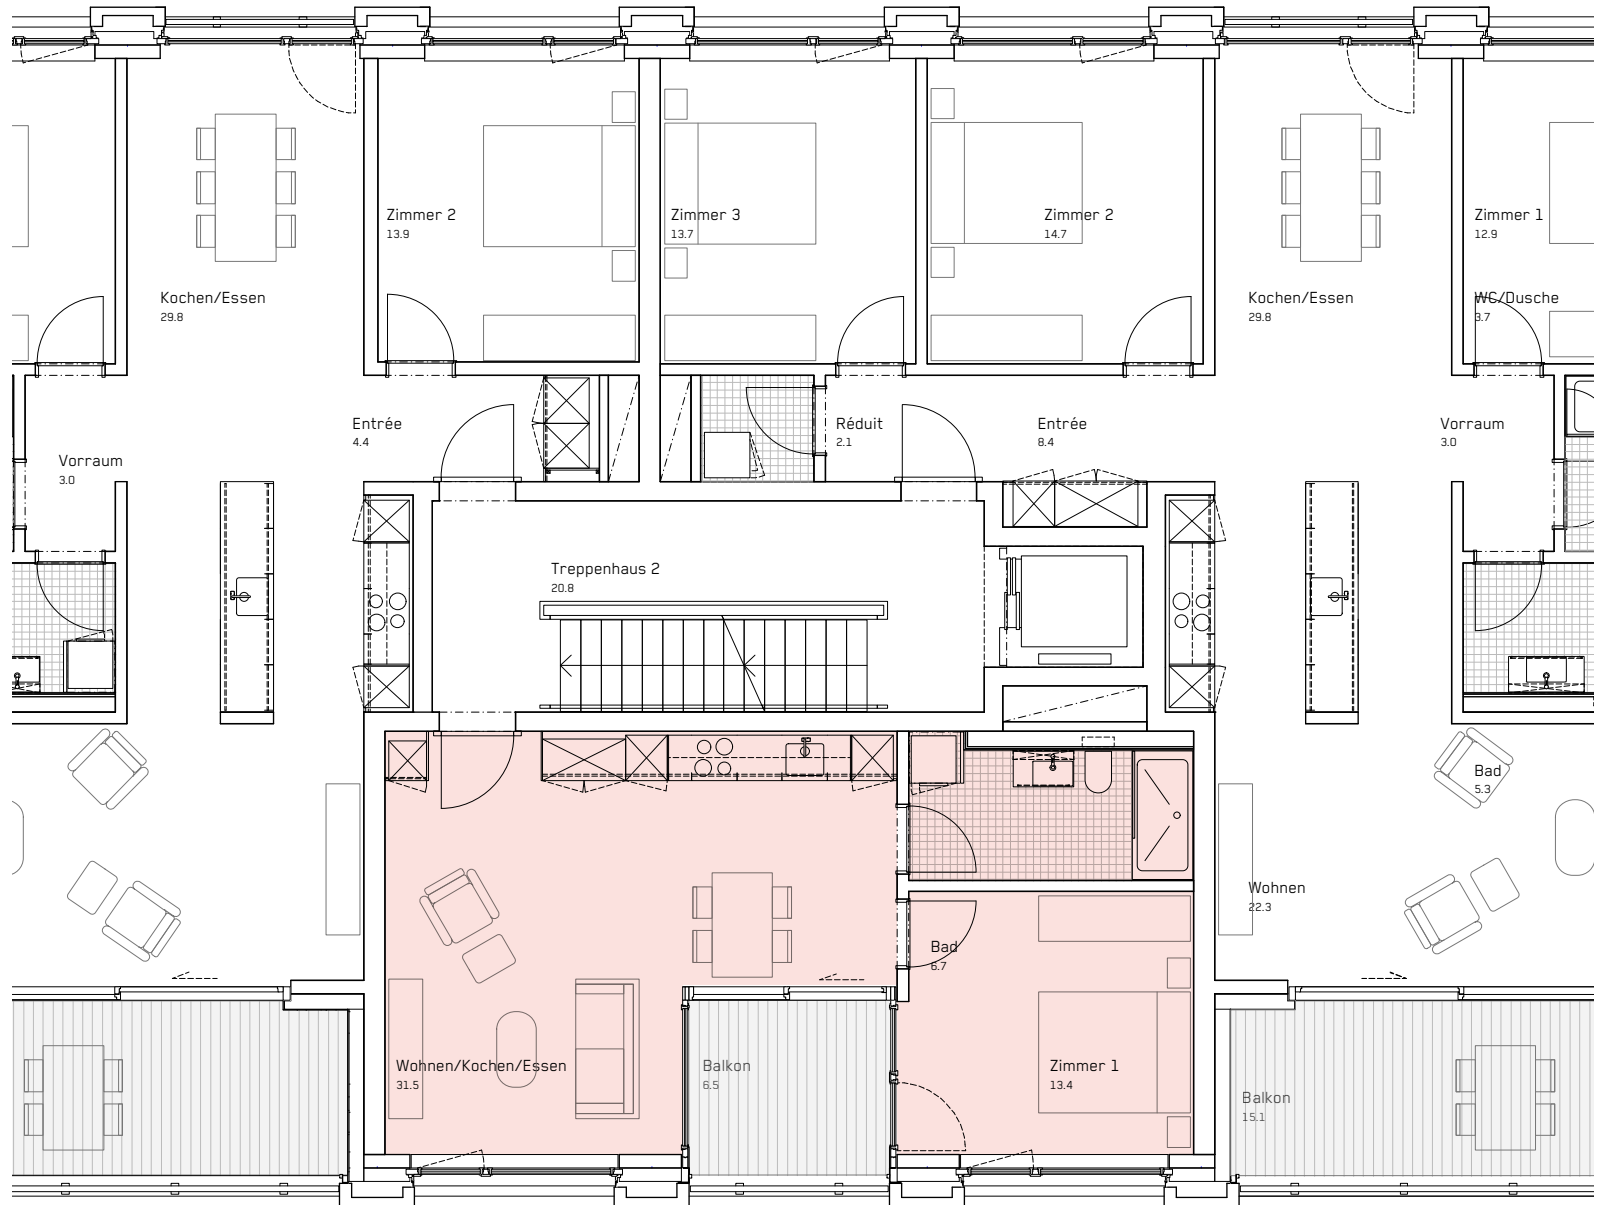

4. VIERTEL

Gebäude **Fadenstrasse 28**

Wohnung **42-112**

Geschoss **1. OG**

Zimmer **2.5**

Wohnfläche **51.6 m²**

Balkon **6.5 m²**

Stand 07.2022
Änderungen vorbehalten.
Alle Angaben ohne Gewähr.