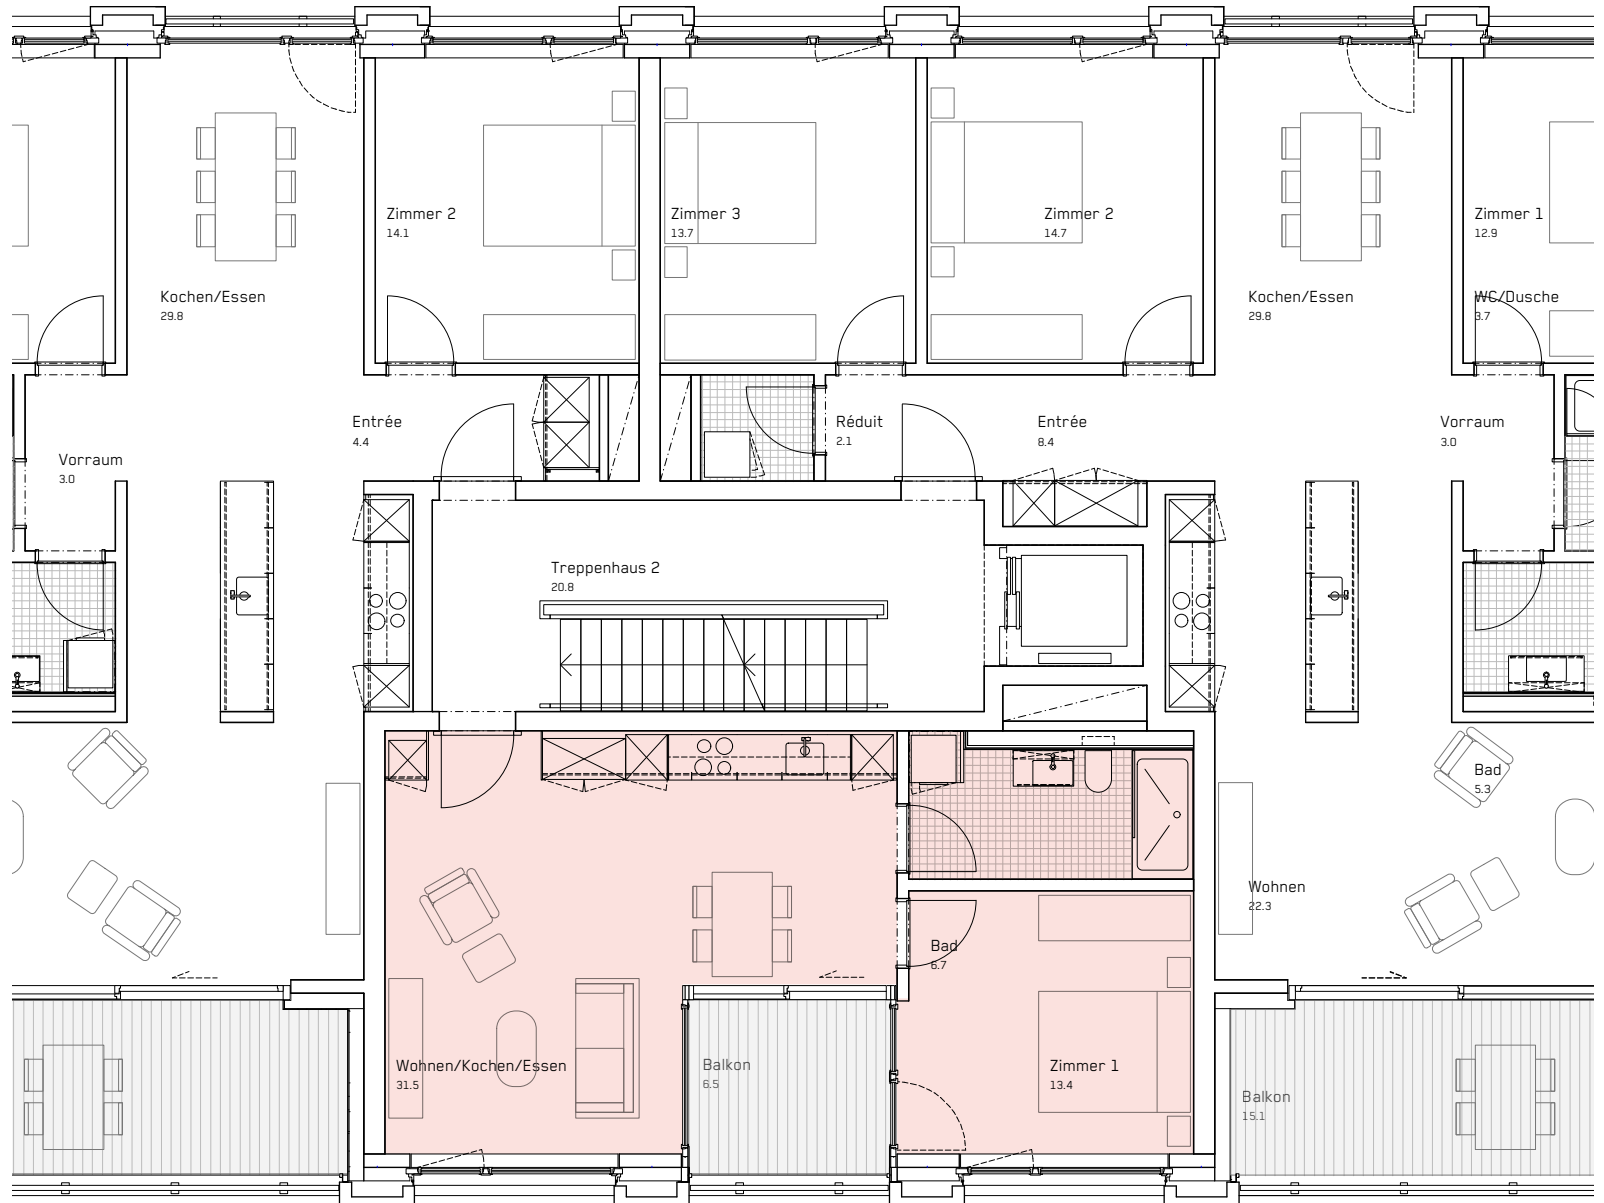

4. VIERTEL

Gebäude **Fadenstrasse 28**

Wohnung **42-122**

Geschoss **2. OG**

Zimmer **2.5**

Wohnfläche **51.6 m²**

Balkon **6.5 m²**

Stand 07.2022
Änderungen vorbehalten.
Alle Angaben ohne Gewähr.