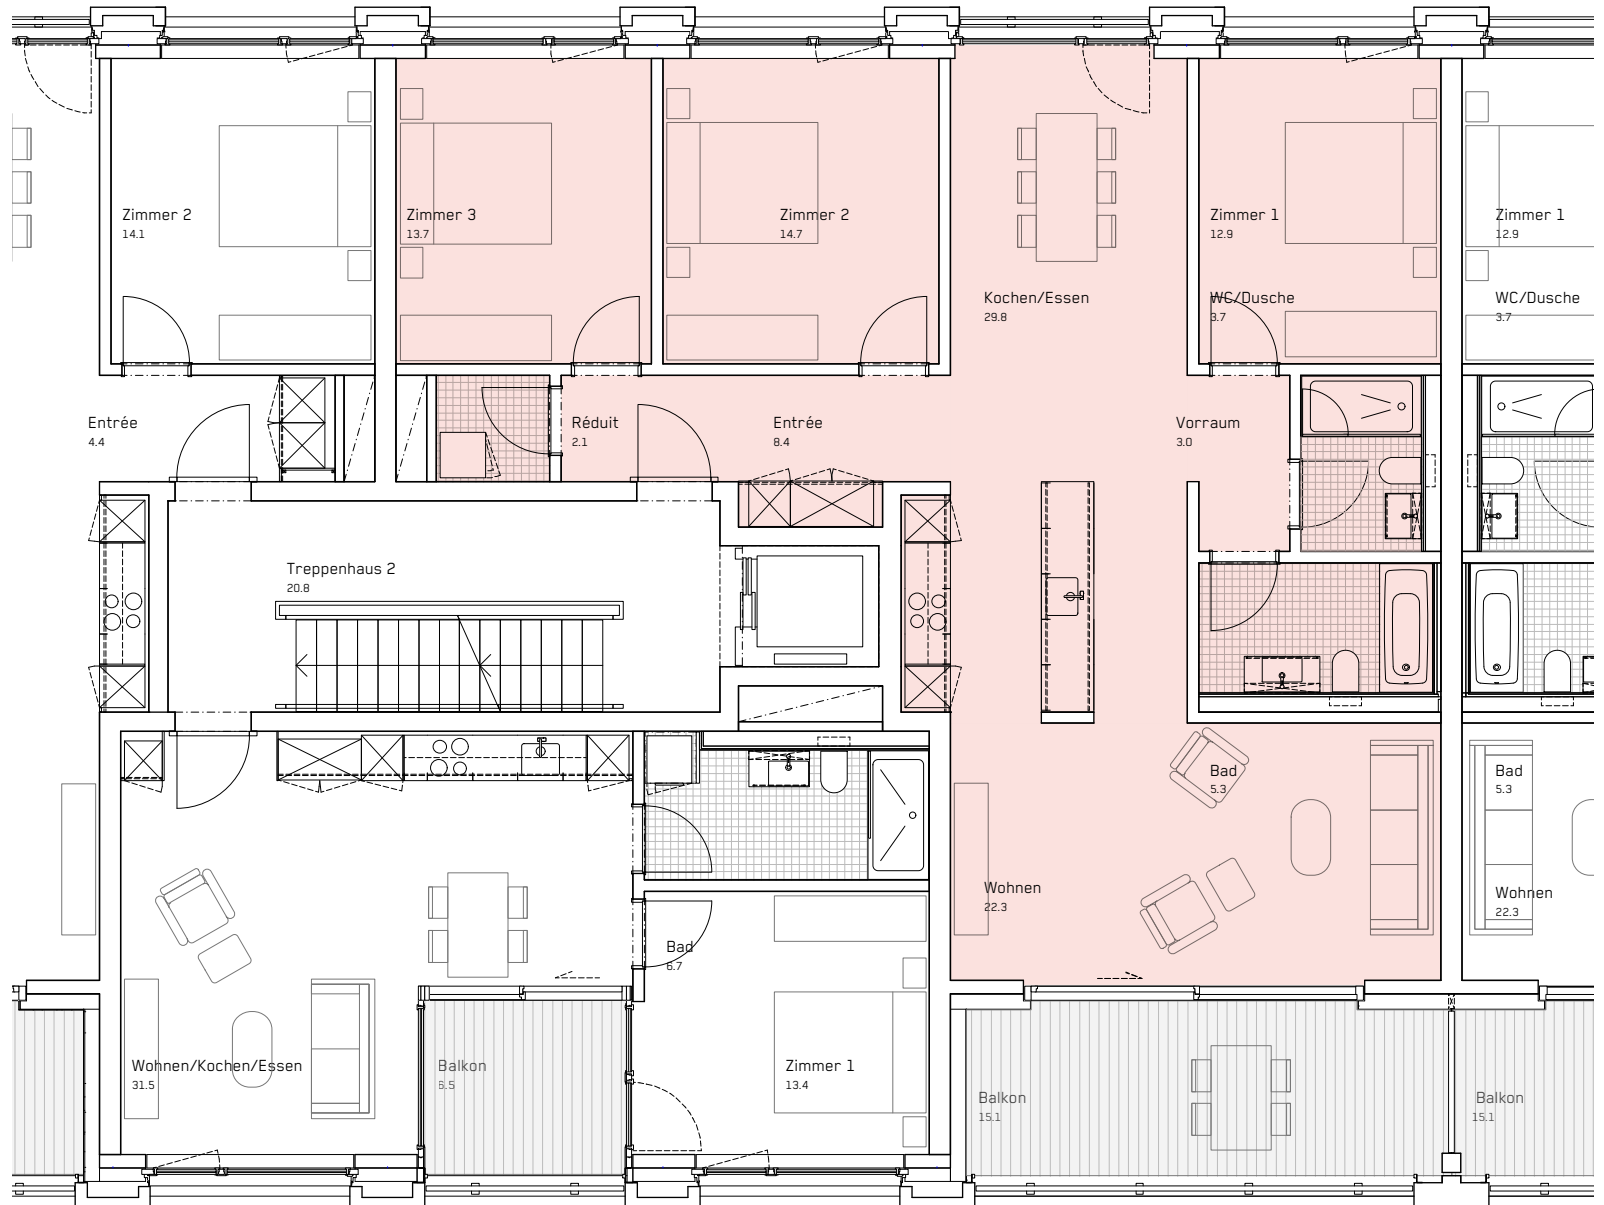

4. VIERTEL

Gebäude **Fadenstrasse 28**

Wohnung **42-123**

Geschoss **2. OG**

Zimmer **4.5**

Wohnfläche **116.0 m²**

Balkon **15.1 m²**

Stand 07.2022
Änderungen vorbehalten.
Alle Angaben ohne Gewähr.