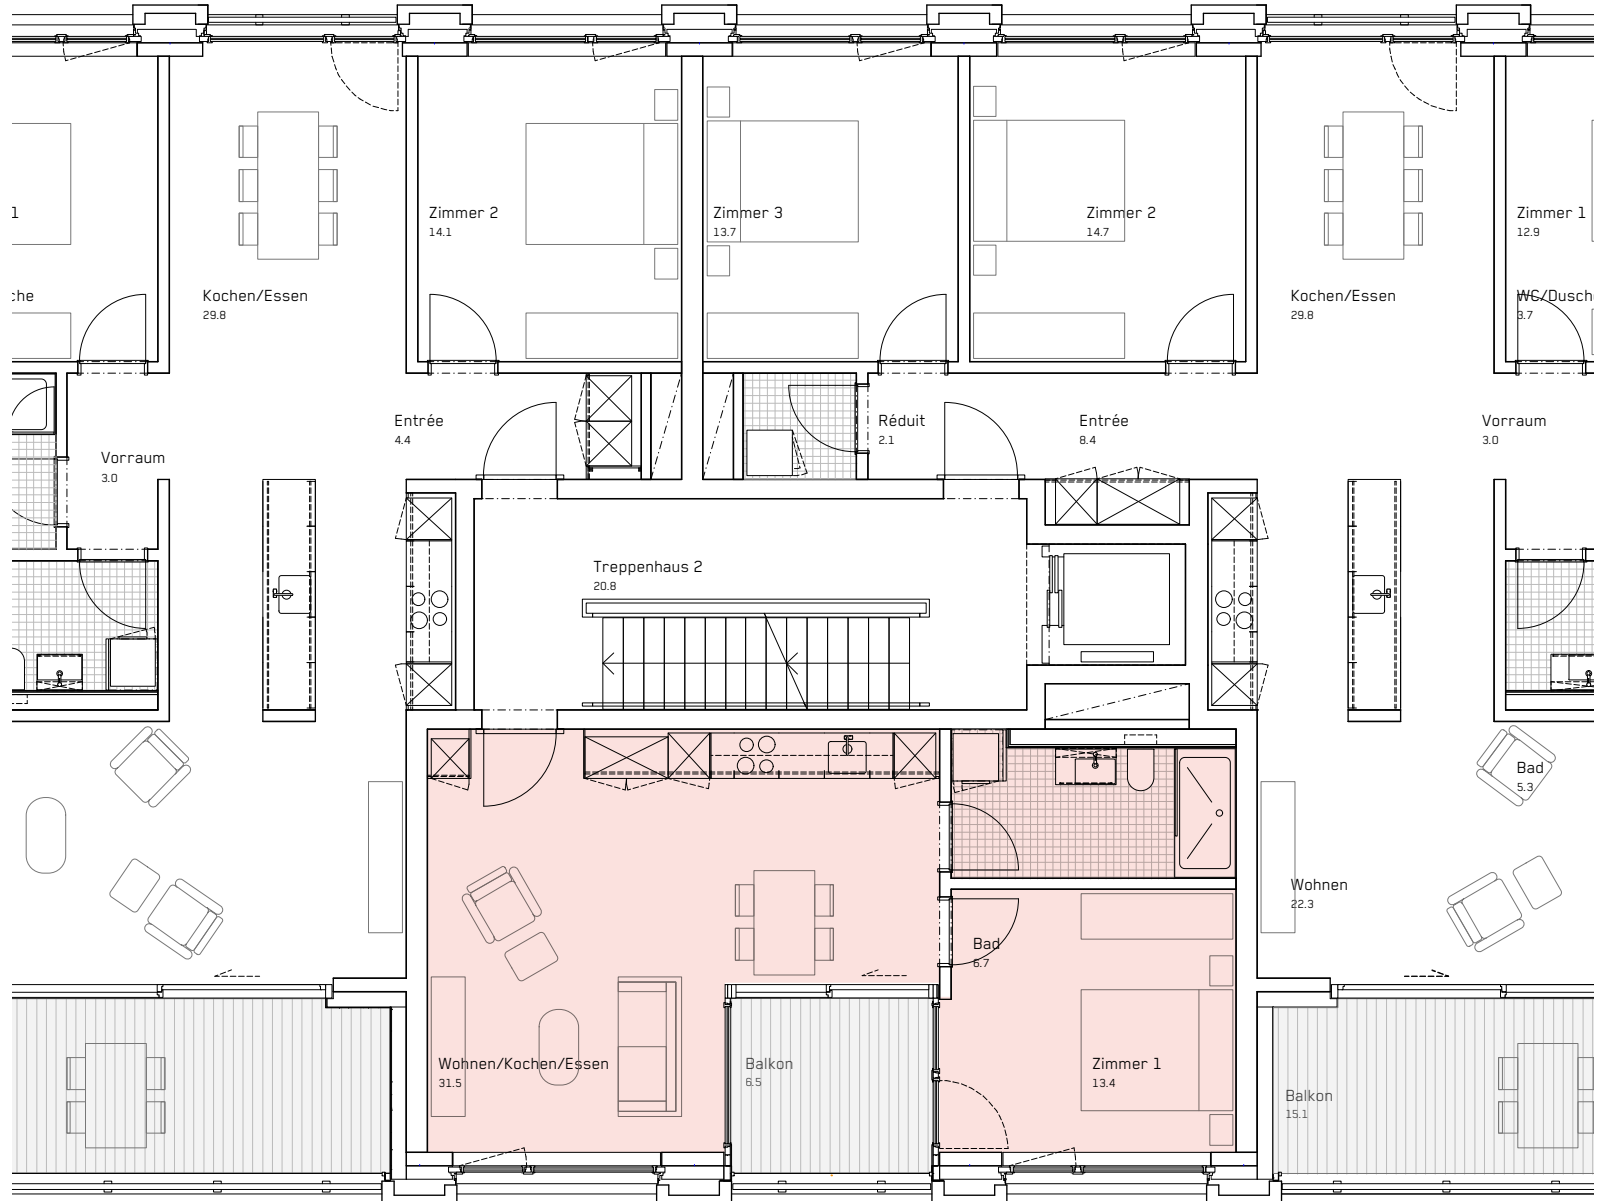

# 4. VIERTEL

Gebäude **Fadenstrasse 28**

Wohnung **42-142**

Geschoss **4. OG**

Zimmer **2.5**

Wohnfläche **51.6 m<sup>2</sup>**

Balkon **6.5 m<sup>2</sup>**

Stand 07.2022  
Änderungen vorbehalten.  
Alle Angaben ohne Gewähr.