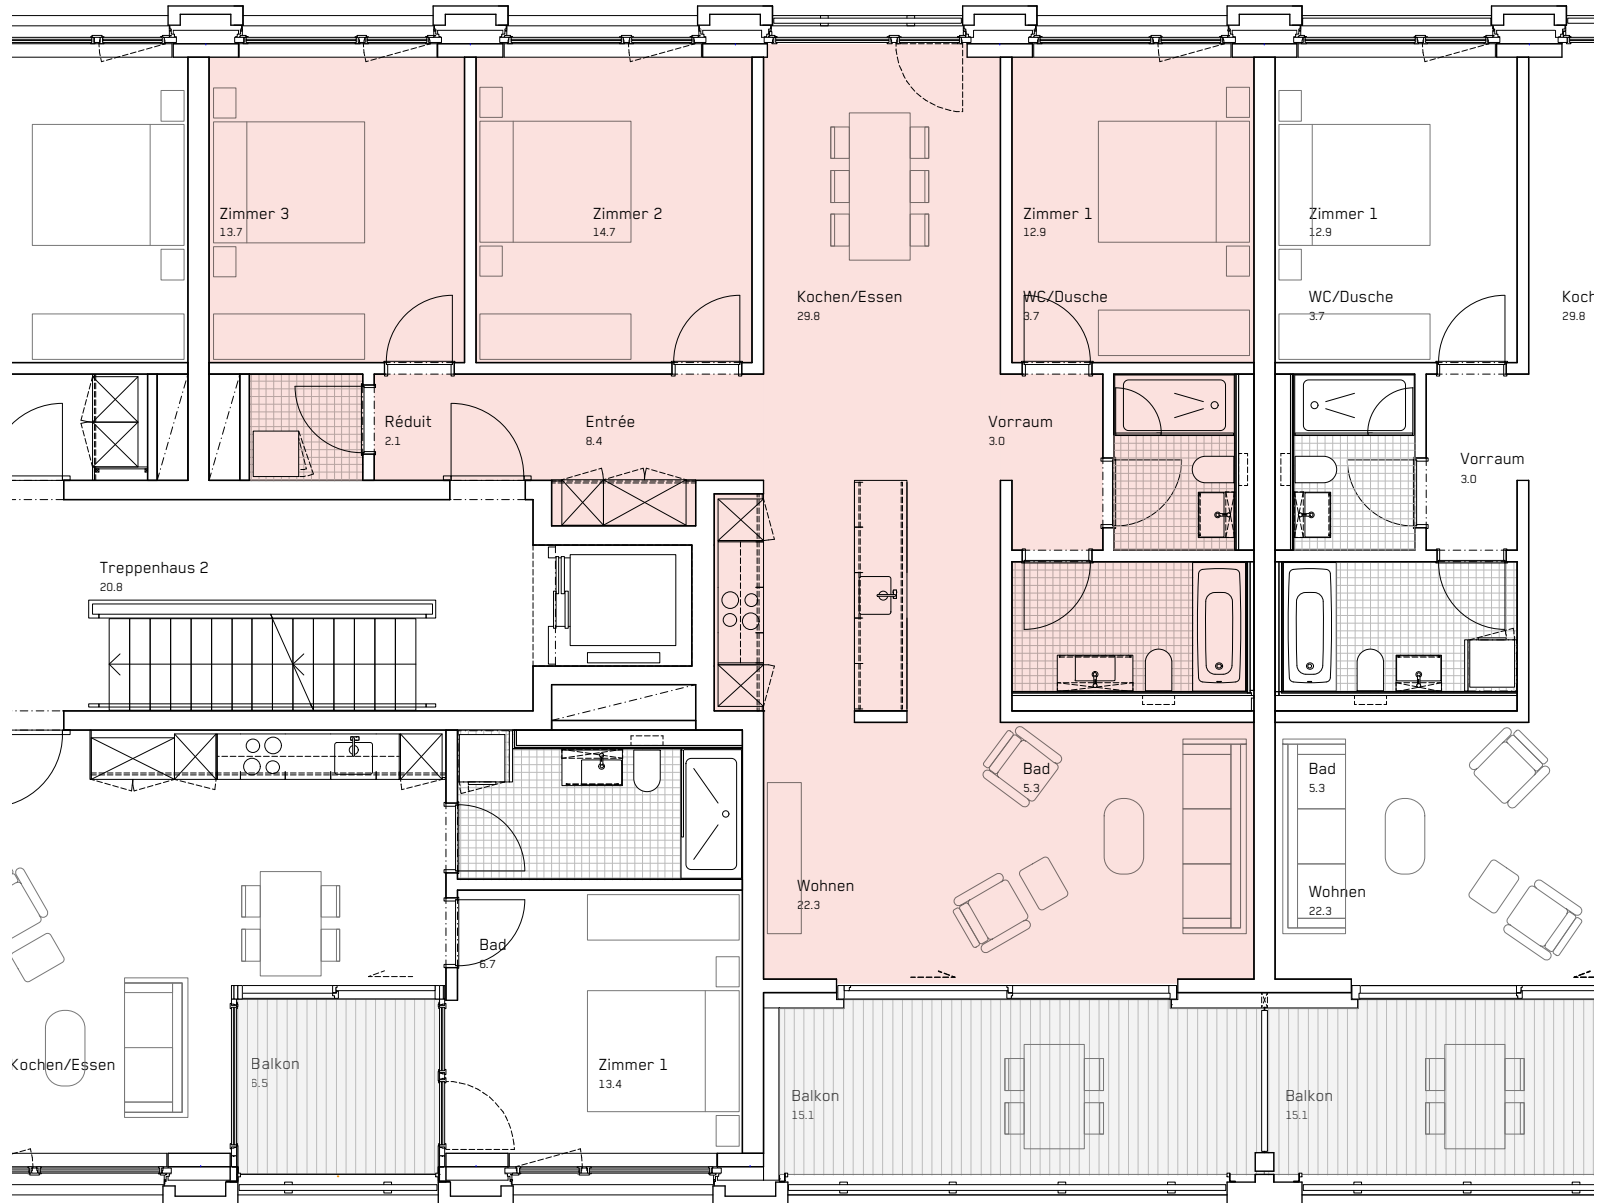

4. VIERTEL

Gebäude **Fadenstrasse 28**

Wohnung **42-143**

Geschoss **4. OG**

Zimmer **4.5**

Wohnfläche **116.0 m²**

Balkon **15.1 m²**

Stand 07.2022
Änderungen vorbehalten.
Alle Angaben ohne Gewähr.