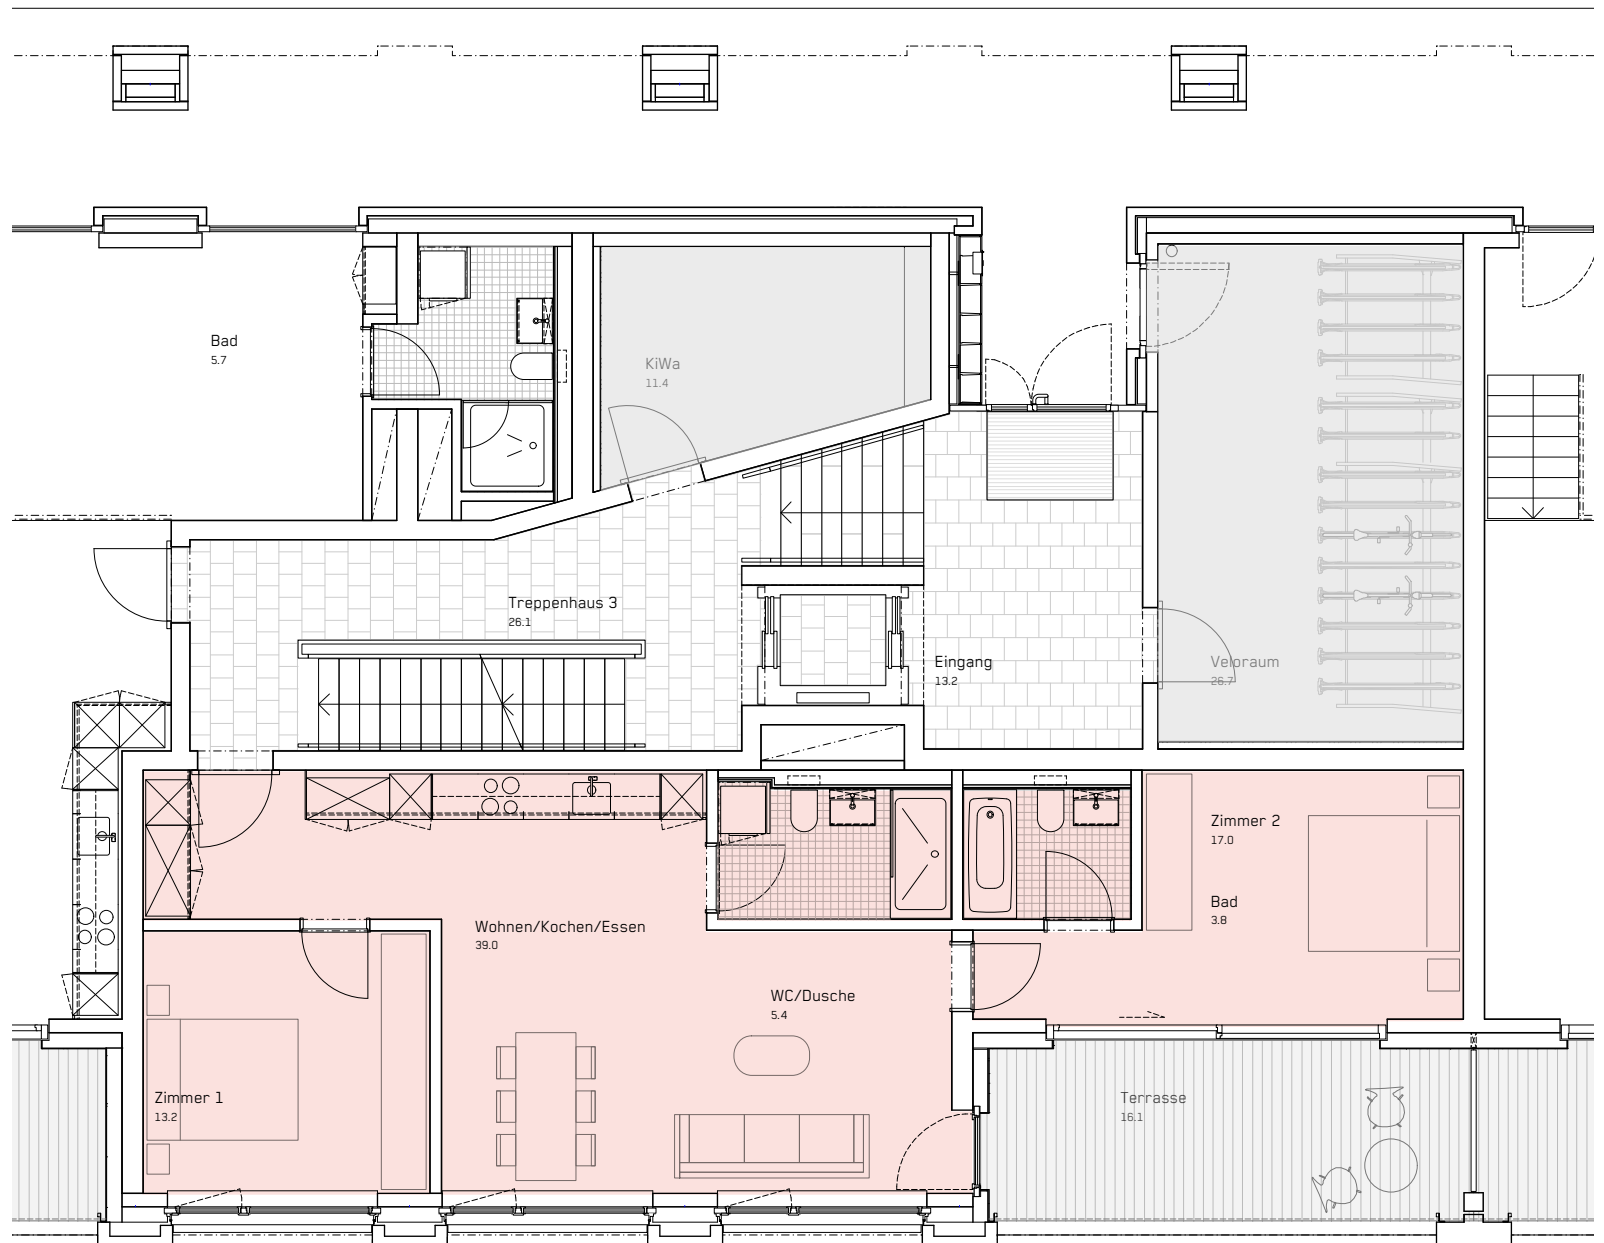

4. VIERTEL

Gebäude	Fadenstrasse 30
Wohnung	43-102
Geschoss	EG
Zimmer	3.5
Wohnfläche	78.3 m²
Terrasse	16.1 m²

Stand 07.2022
Änderungen vorbehalten.
Alle Angaben ohne Gewähr.