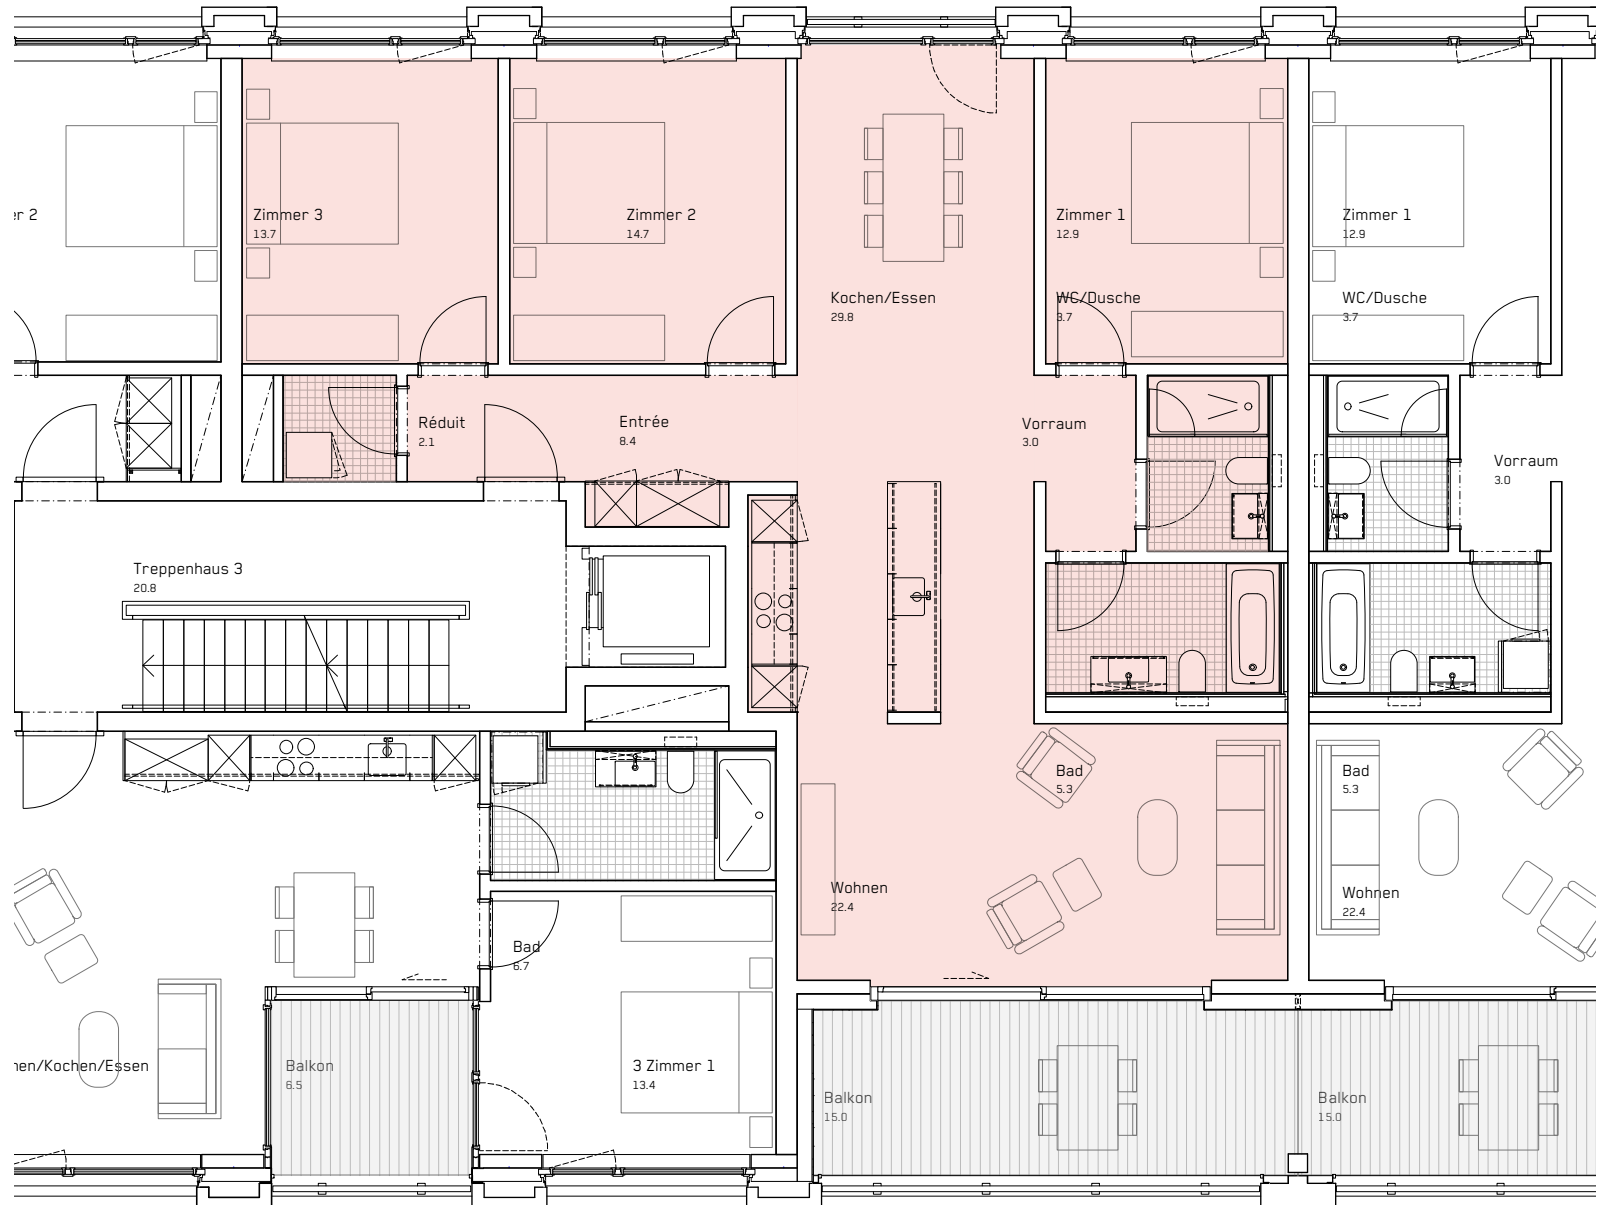

# 4. VIERTEL

Gebäude	<b>Fadenstrasse 30</b>
Wohnung	<b>43-113</b>
Geschoss	<b>1. OG</b>
Zimmer	<b>4.5</b>
Wohnfläche	<b>116.0 m<sup>2</sup></b>
Balkon	<b>15.0 m<sup>2</sup></b>

Stand 07.2022  
 Änderungen vorbehalten.  
 Alle Angaben ohne Gewähr.