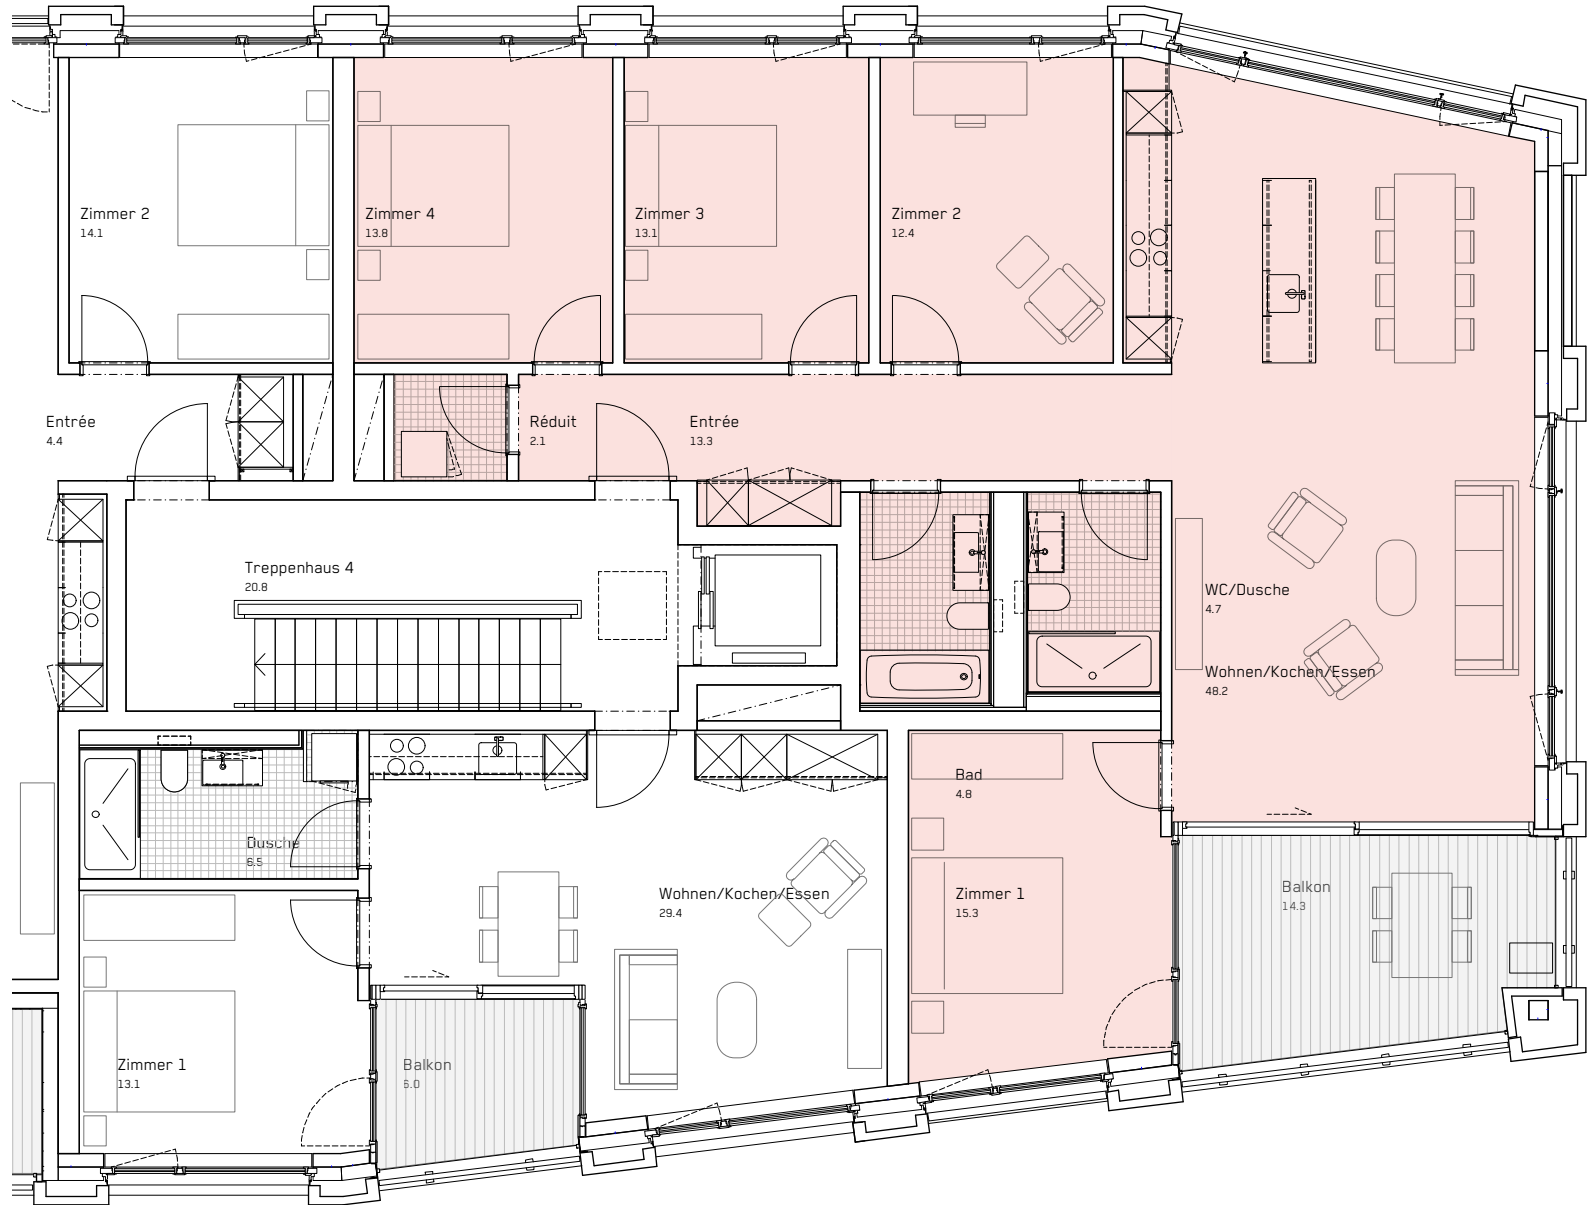

# 4. VIERTEL

Gebäude	<b>Fadenstrasse 32</b>
Wohnung	<b>44-153</b>
Geschoss	<b>5. OG</b>
Zimmer	<b>5.5</b>
Wohnfläche	<b>127.7 m<sup>2</sup></b>
Balkon	<b>14.3 m<sup>2</sup></b>

Stand 07.2022  
Änderungen vorbehalten.  
Alle Angaben ohne Gewähr.